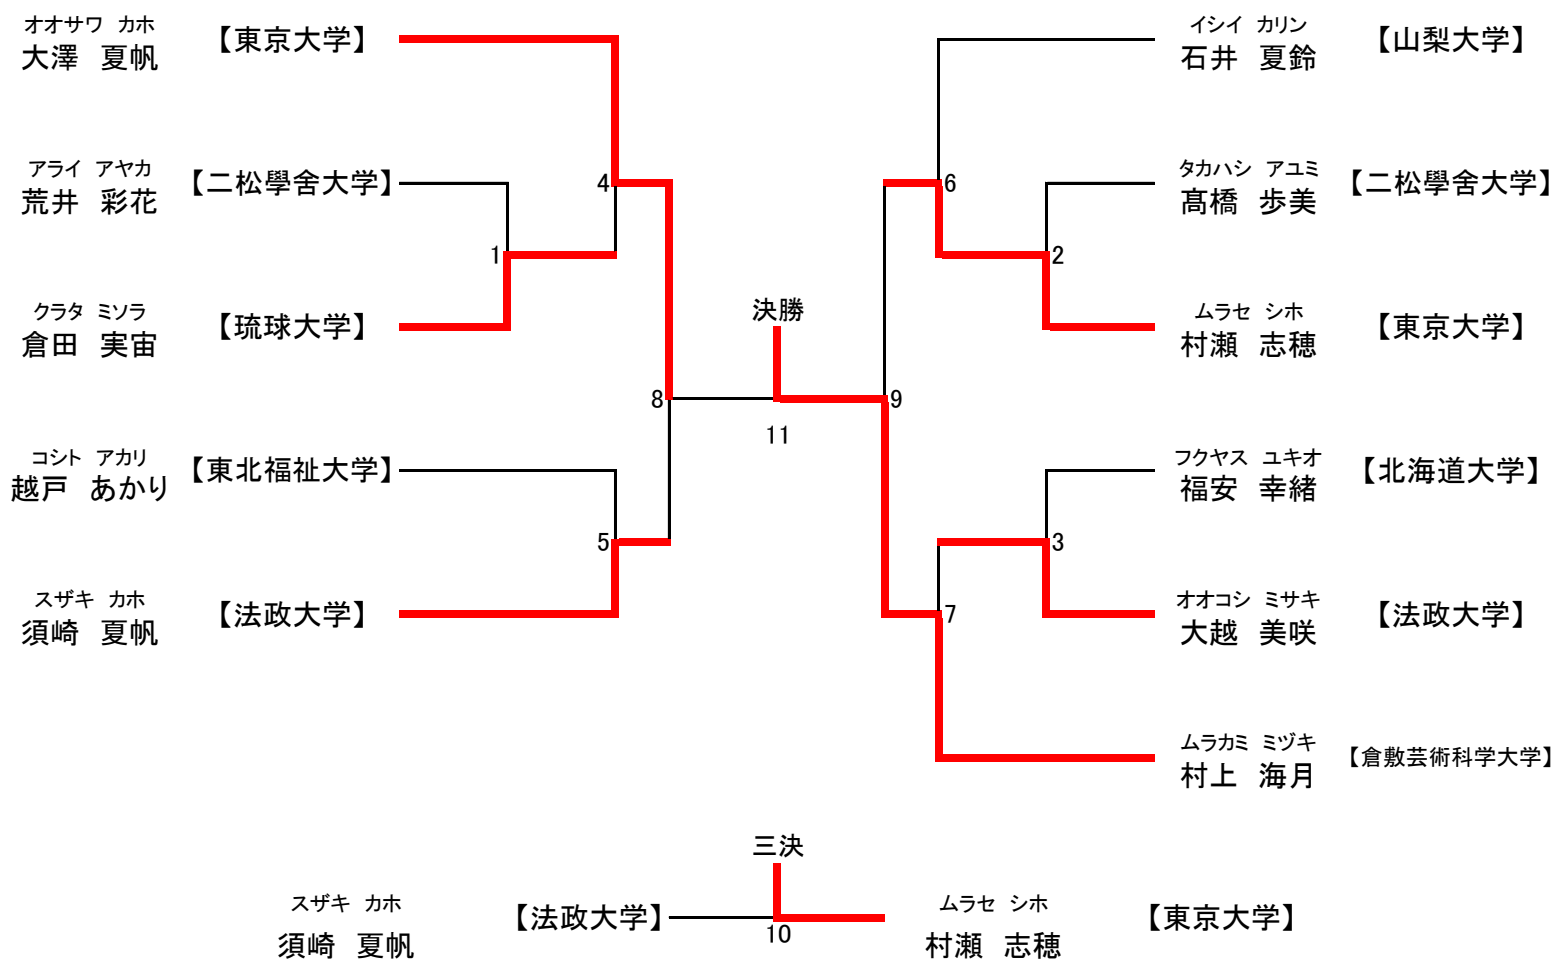

# 女子個人実戦競技 11人

試合時間 1分30秒(三位決定戦及び決勝は延長あり)  
初段以上の女子 面ピット(選択可)・プロテクター着用

優勝	第2位	第3位	第4位
ムラカミ ミヅキ 村上 海月 【倉敷芸術科学大学】	オオサワ カホ 大澤 夏帆 【東京大学】	ムラセ シホ 村瀬 志穂 【東京大学】	スザキ カホ 須崎 夏帆 【法政大学】