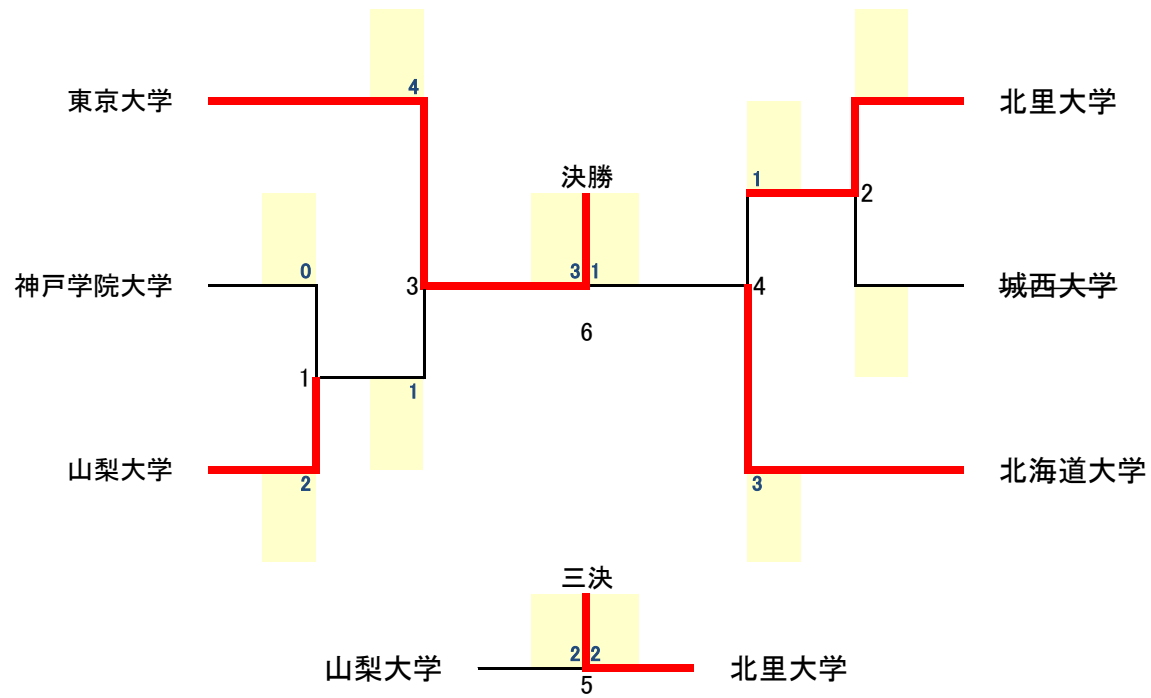

男子団体実戦競技 6チーム

試合時間 1分30秒 1チーム3～5名
 原則として初段以上の男子(監督推薦により1級以上も可) 面ピット(選択可)・プロテクター着用

優勝	第2位	第3位	第4位
東京大学	北海道大学	北里大学	山梨大学