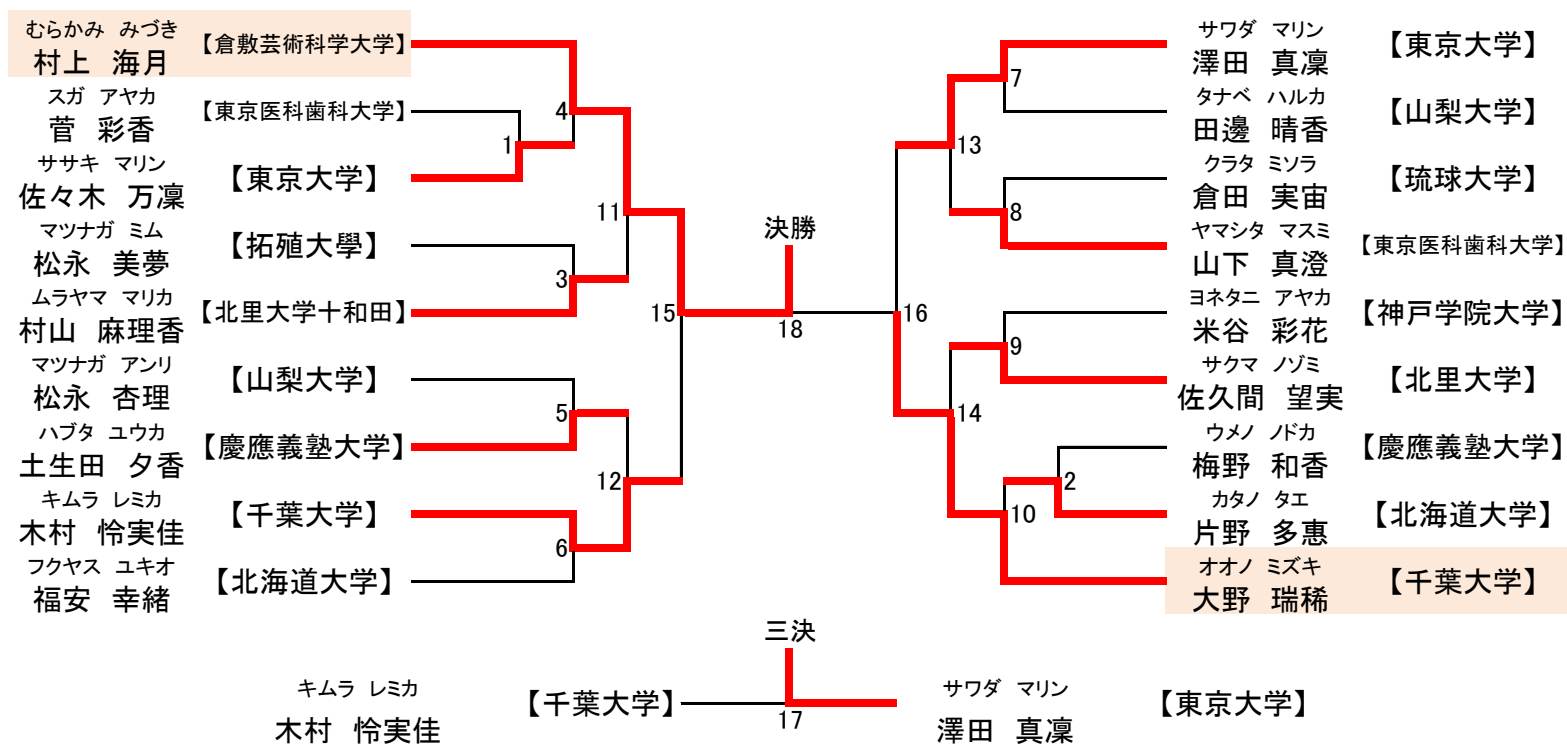

女子個人実戦競技 18人

試合時間 1分30秒(三位決定戦及び決勝は延長あり)
初段以上の女子 面ピット(選択可)・プロテクター着用

| 優勝 | 第2位 | 第3位 | 第4位 |
|---------------------------------|----------------------------|----------------------------|-----------------------------|
| むらかみ みづき 村上 海月 【倉敷芸術科学大学】 | オオノ ミズキ 大野 瑞稀 【千葉大学】 | サワダ マリン 澤田 真凜 【東京大学】 | キムラ レミカ 木村 怜実佳 【千葉大学】 |