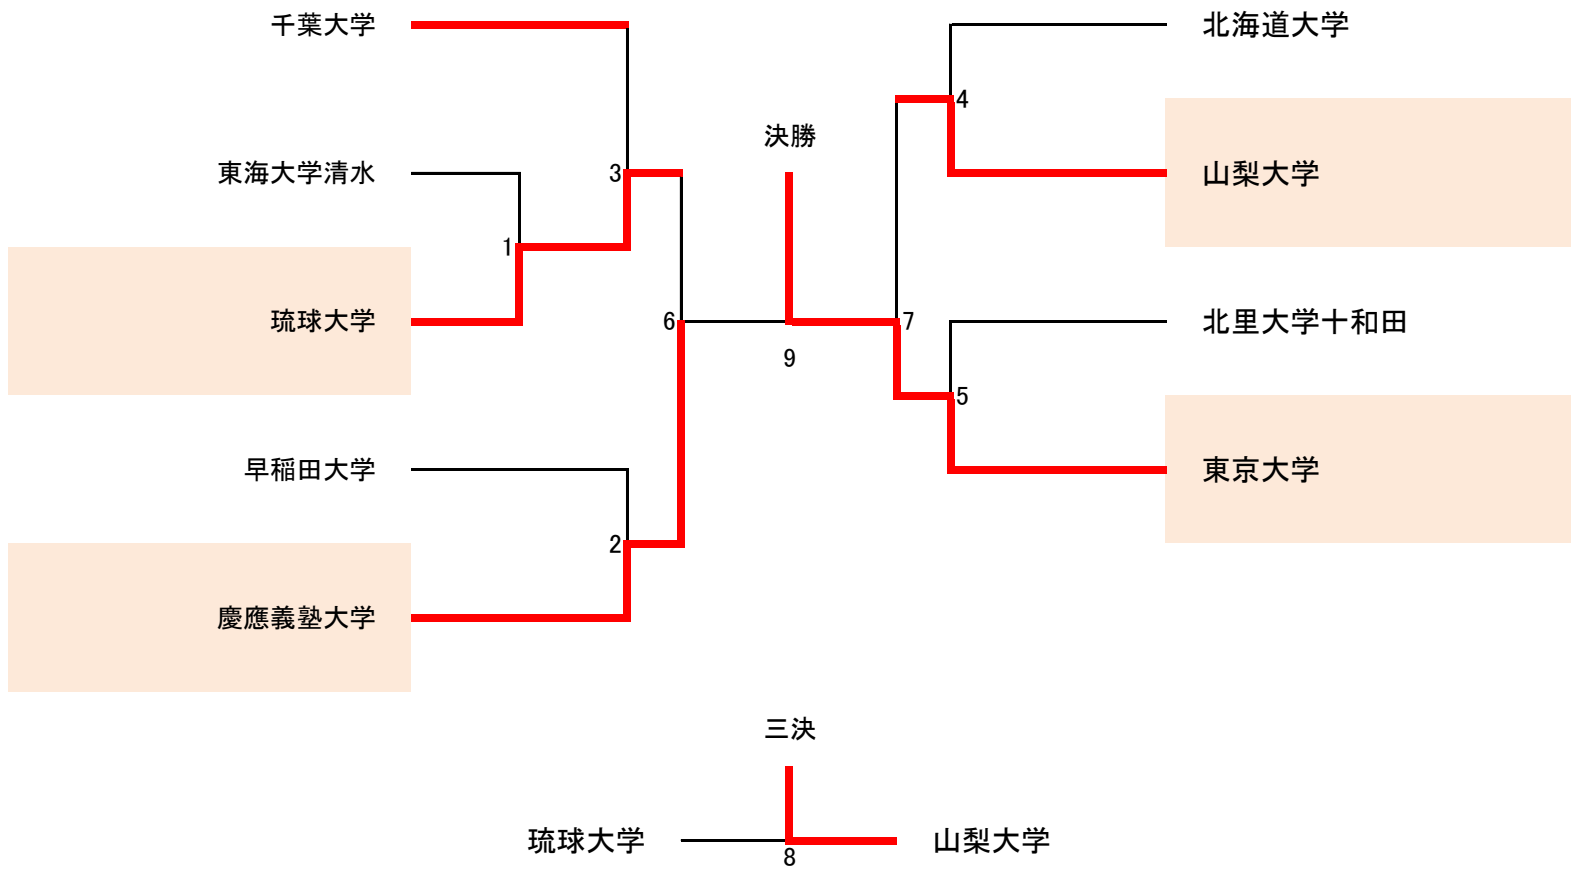

男子団体実戦競技 9チーム

試合時間 1分30秒 1チーム3～5名
 原則として初段以上の男子(監督推薦により1級以上も可)
 面ピット(選択可)・プロテクター着用(ただし、級位は面ピット必着)

優勝	第2位	第3位	第4位
東京大学	慶應義塾大学	山梨大学	琉球大学