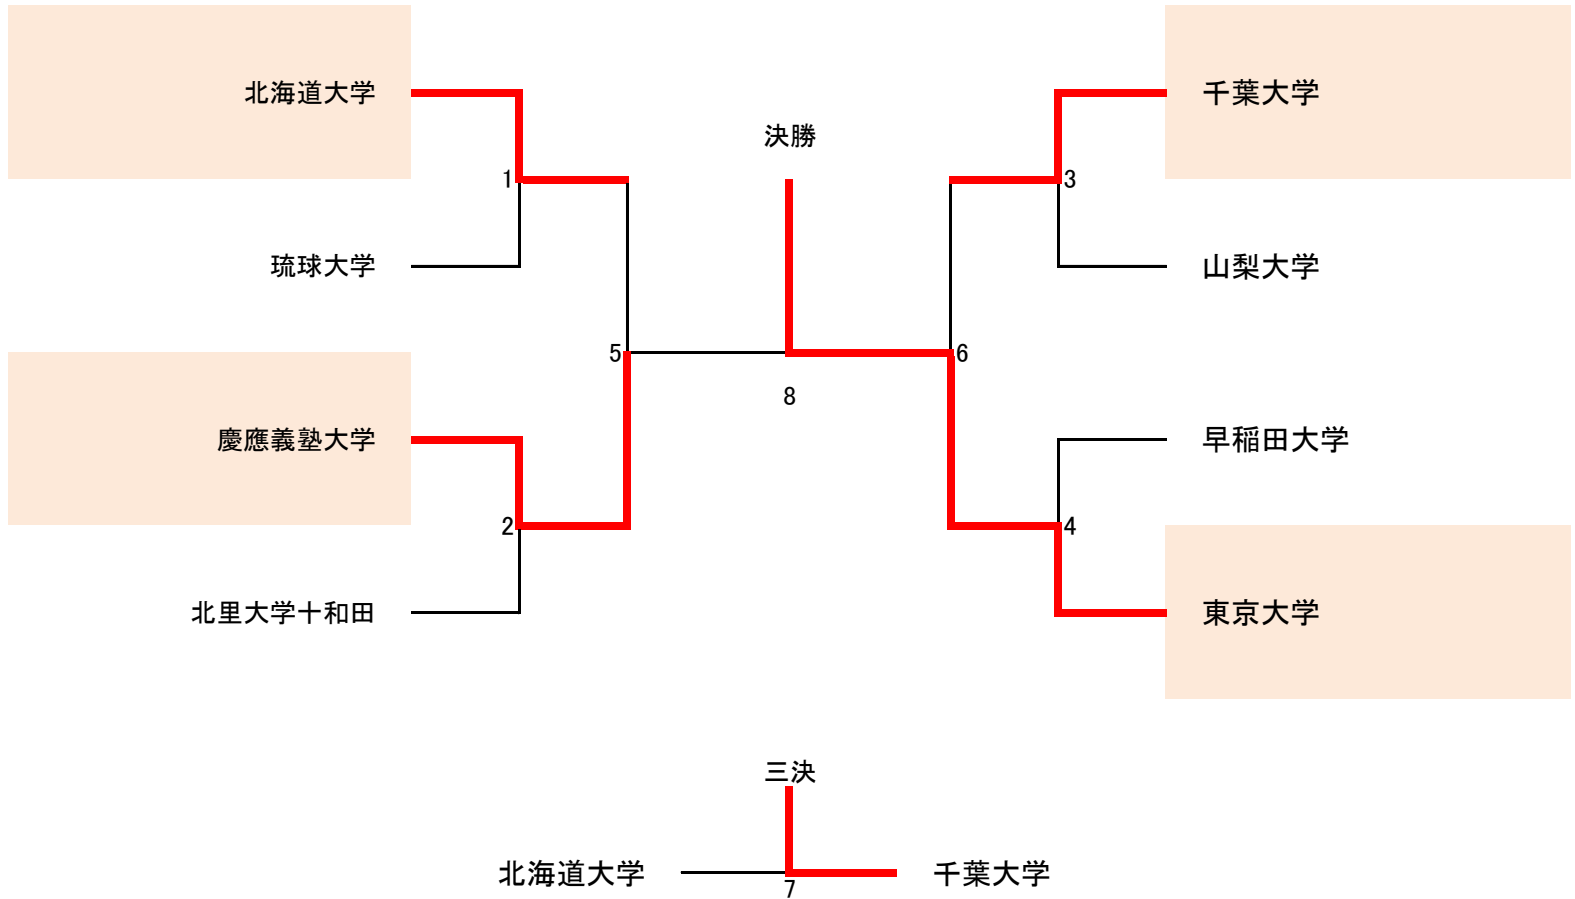

女子団体実戦競技 8チーム

試合時間 1分30秒 1チーム3～5名
 原則として初段以上の女子(監督推薦により1級以上も可)
 面ピット(選択可)・プロテクター着用(ただし、級位は面ピット必着)

優勝	第2位	第3位	第4位
東京大学	慶應義塾大学	千葉大学	北海道大学