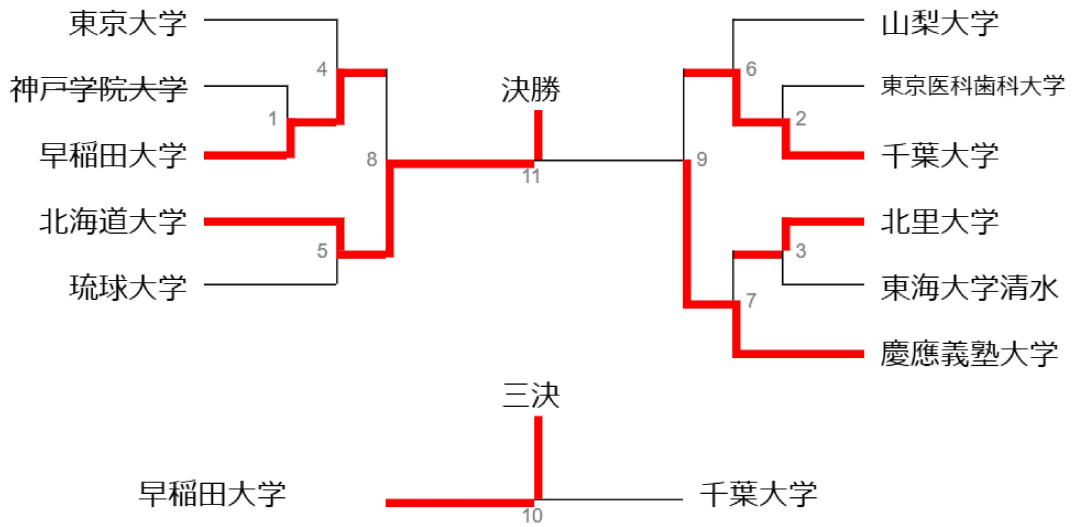

男子団体実戦競技 11チーム

試合時間 1分30秒 1チーム 3～5名
 原則として初段以上の男子（監督推薦により1級以上も可）
 面ピット(選択可)・プロテクター着用（ただし、級位は面ピット必着）

優勝	第2位	第3位	第4位
北海道大学	慶應義塾大学	早稲田大学	千葉大学