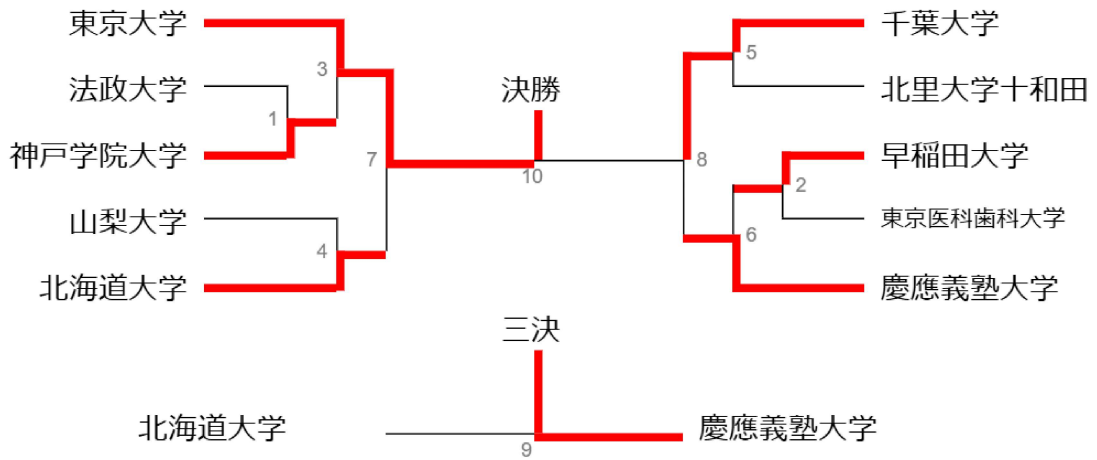

# 女子団体実戦競技 10チーム

試合時間 1分30秒 1チーム 3～5名  
 原則として初段以上の男子（監督推薦により1級以上も可）  
 面ピット(選択可)・プロテクター着用（ただし、級位は面ピット必着）

優勝	第2位	第3位	第4位
東京大学	千葉大学	慶應義塾大学	北海道大学