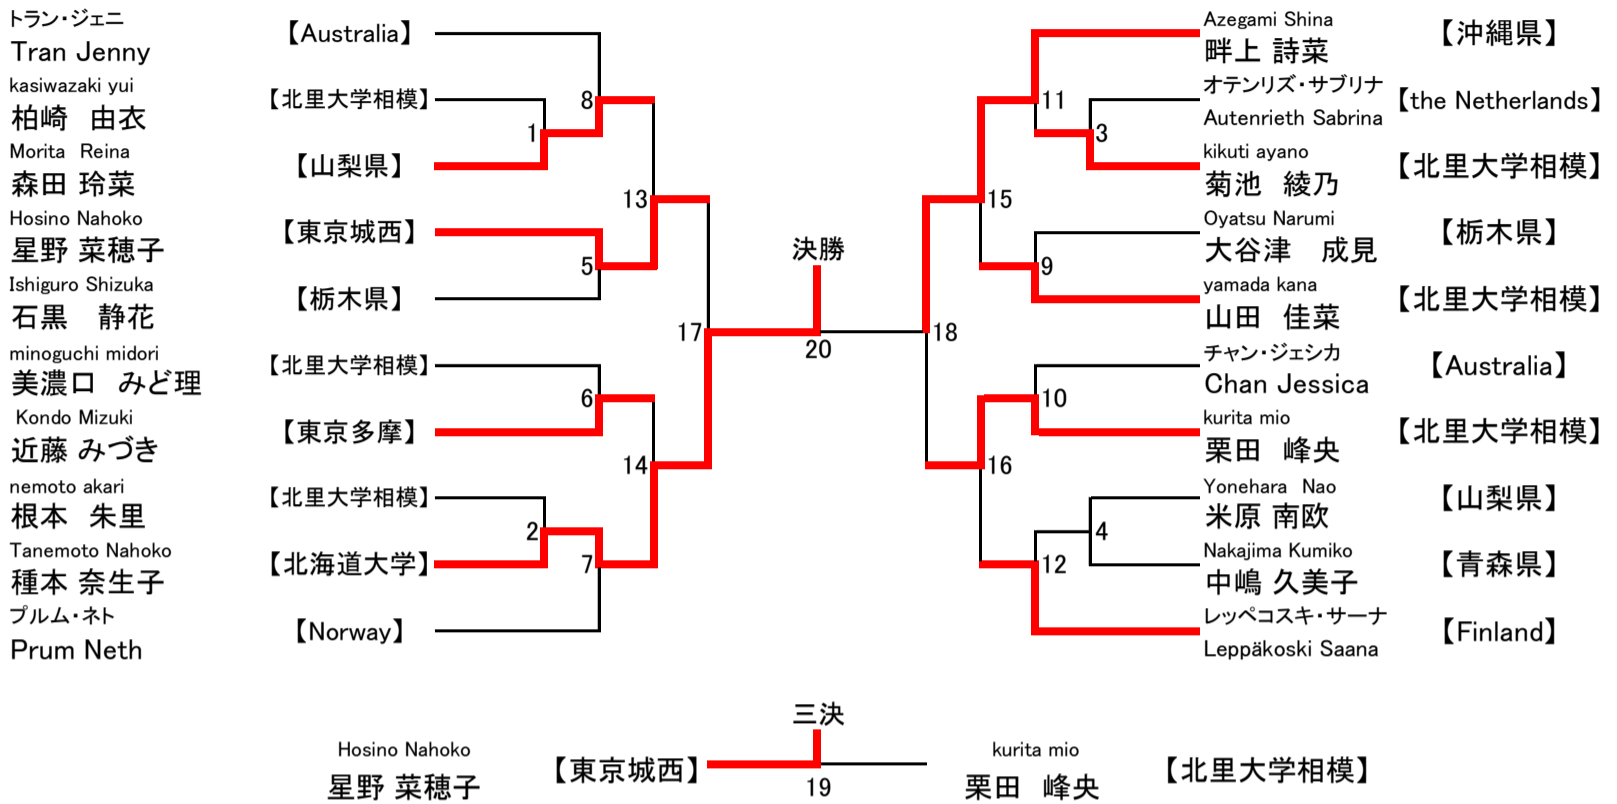

B8女子個人実戦級位 20人 (B8 Jissen, Women(kyu))

優勝	第2位	第3位	第4位
Tanemoto Nahoko 種本 奈生子 【北海道大学】	Azegami Shina 畔上 詩菜 【沖縄県】	Hosino Nahoko 星野 菜穂子 【東京城西】	kurita mio 栗田 峰央 【北里大学相模】