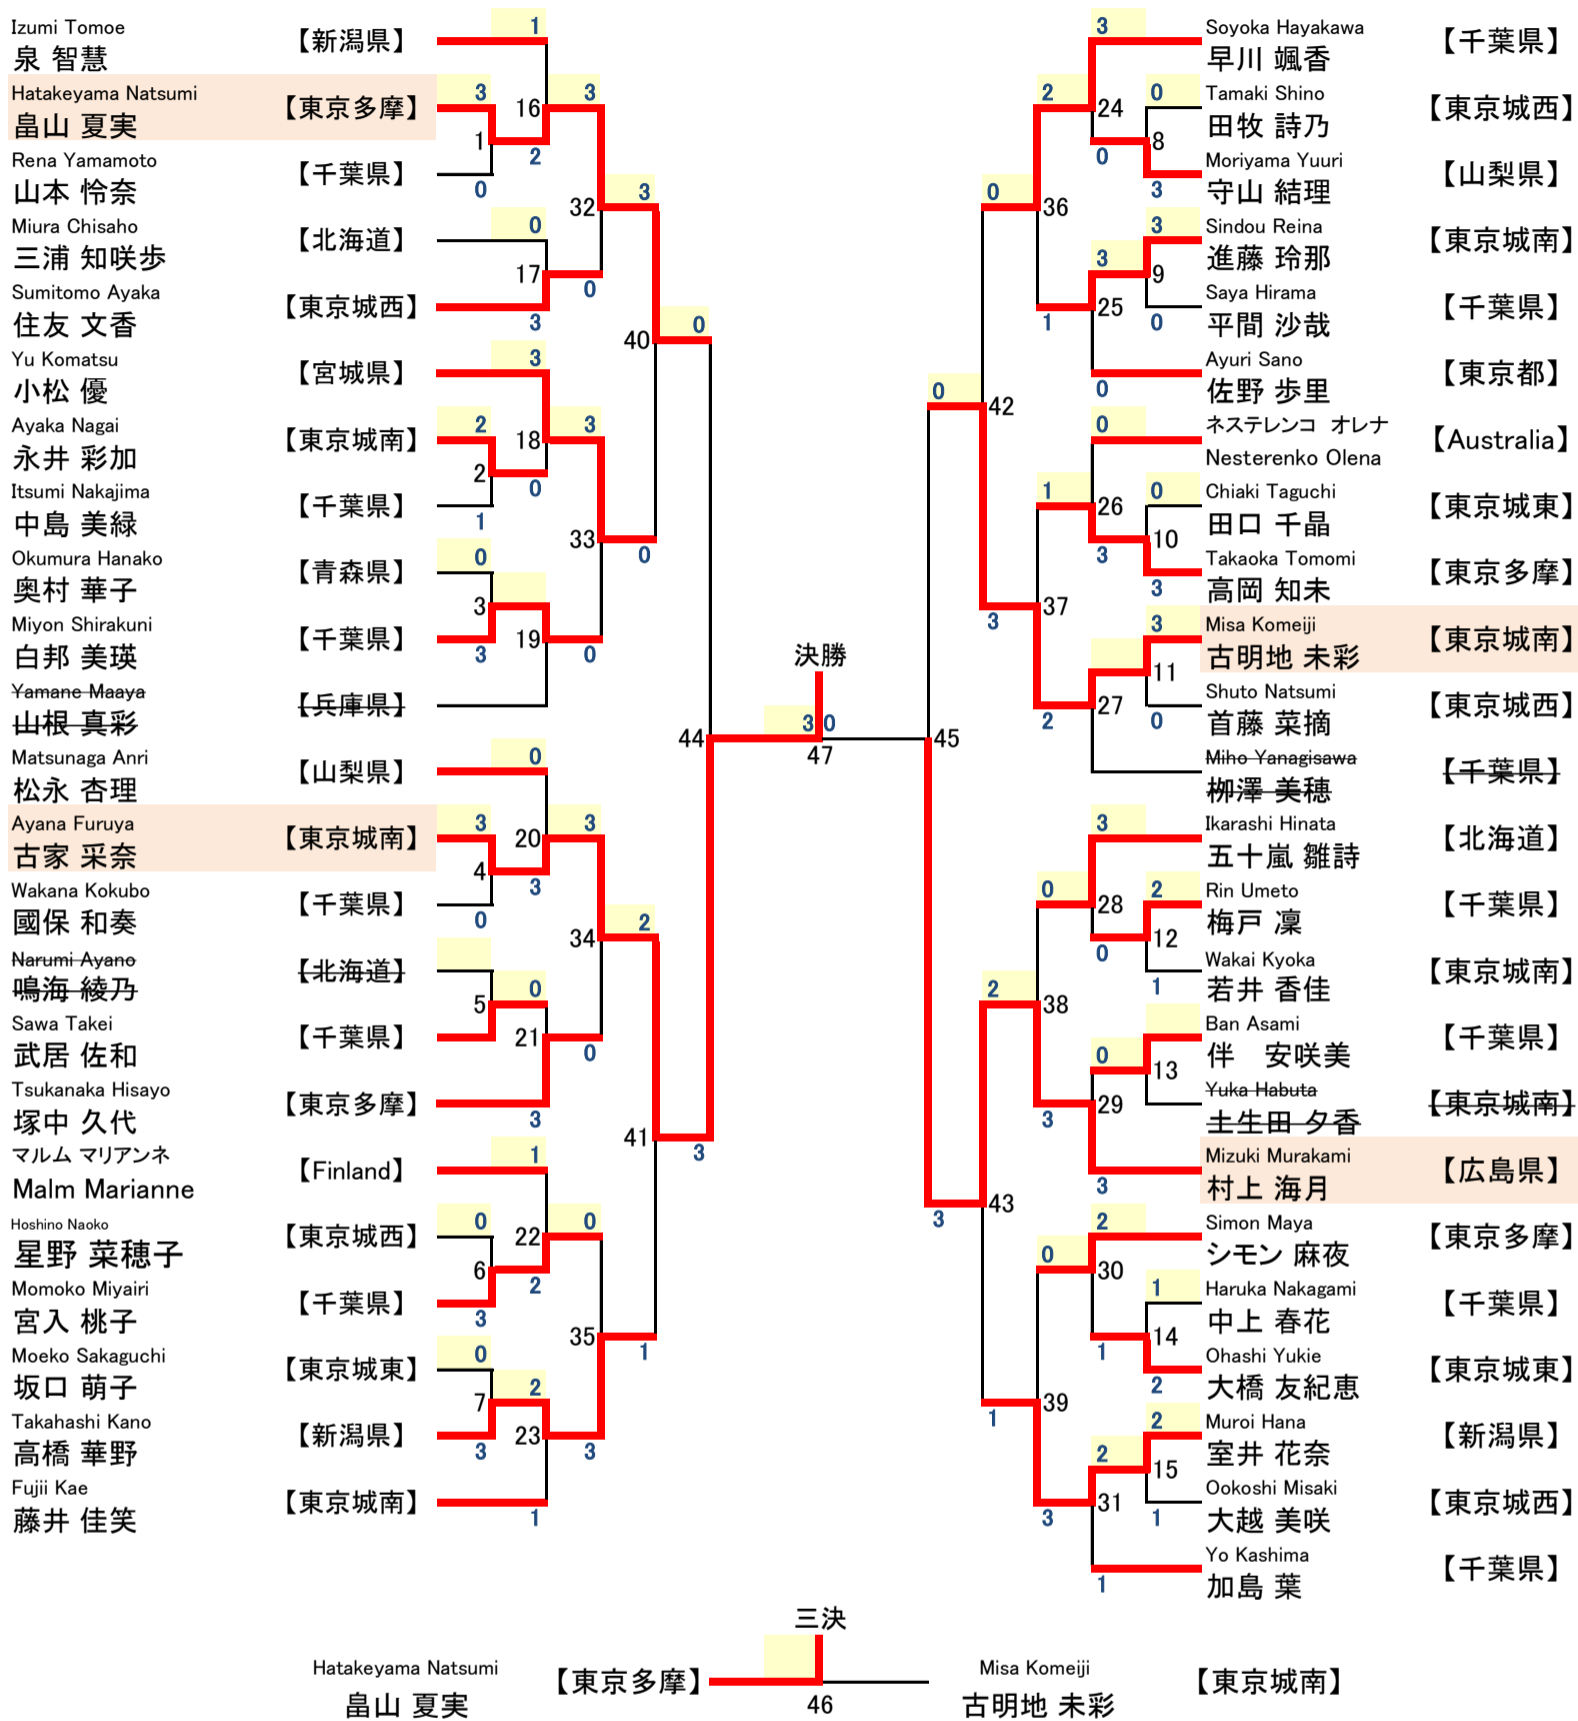

B2女子個人法形段位 47人 (B2 Hokei, Women)

| 優勝 | 第2位 | 第3位 | 第4位 |
|---------------------------------|-----------------------------------|---------------------------------------|----------------------------------|
| Ayana Furuya 古家 采奈 【東京城南】 | Mizuki Murakami 村上 海月 【広島県】 | Hatakeyama Natsumi 畠山 夏実 【東京多摩】 | Misa Komeiji 古明地 未彩 【東京城南】 |