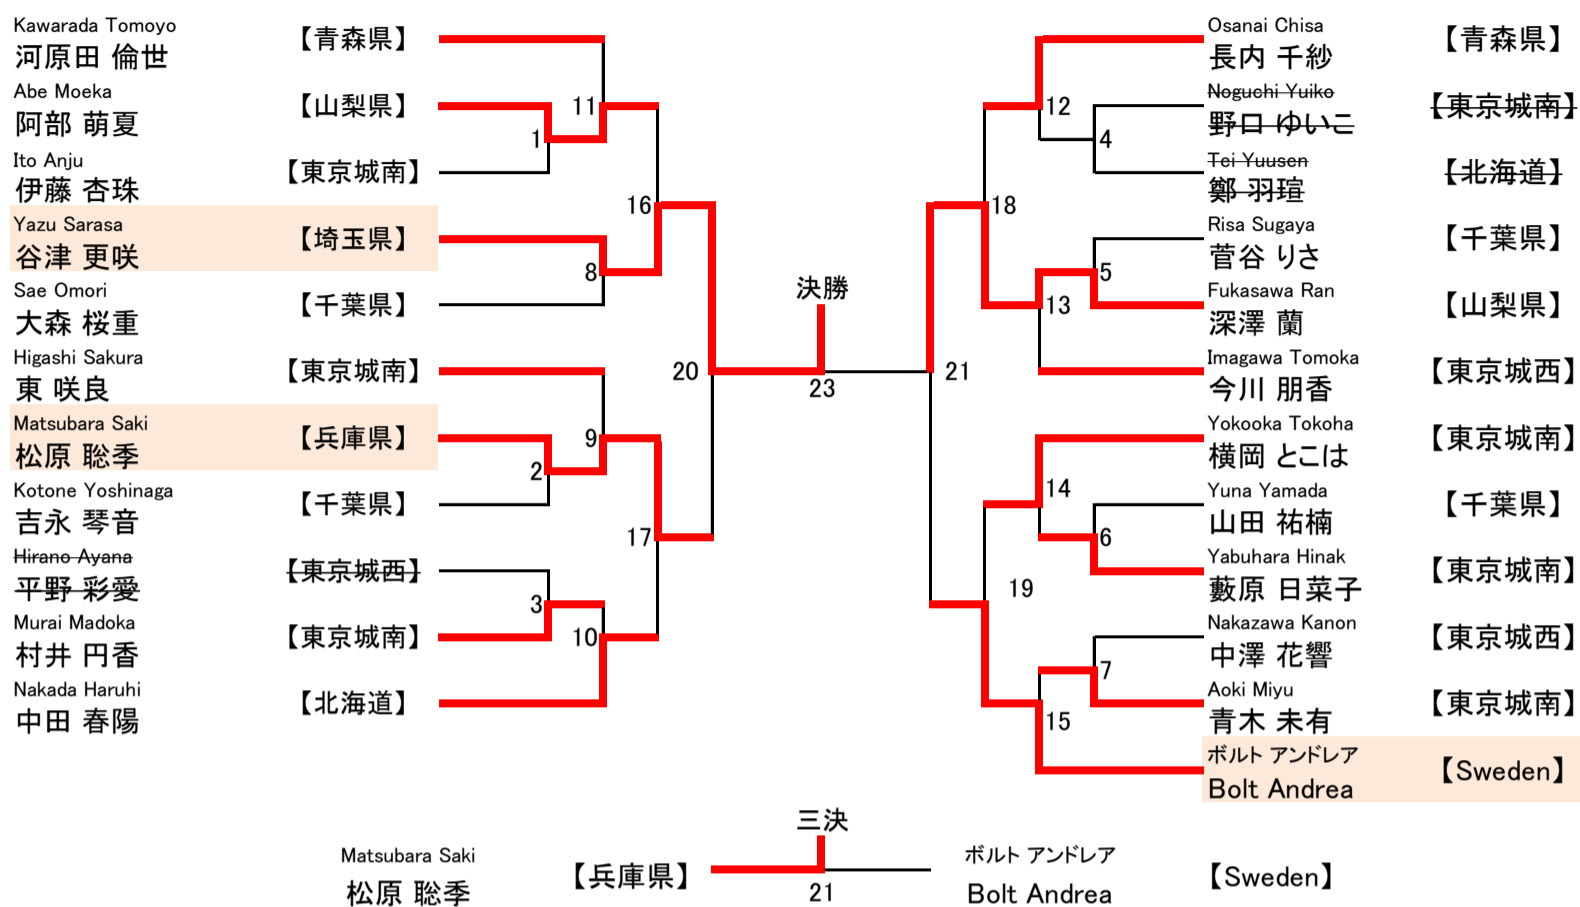

## B8 女子個人実戦 級位 23人 (B8 Jissen, Women(kyu))

優勝	第2位	第3位	第4位
Yazu Sarasa <b>谷津 更咲</b> 【埼玉県】	Fukasawa Ran <b>深澤 蘭</b> 【山梨県】	Matsubara Saki <b>松原 聡季</b> 【兵庫県】	ボルト アンドレア <b>Bolt Andrea</b> 【Sweden】