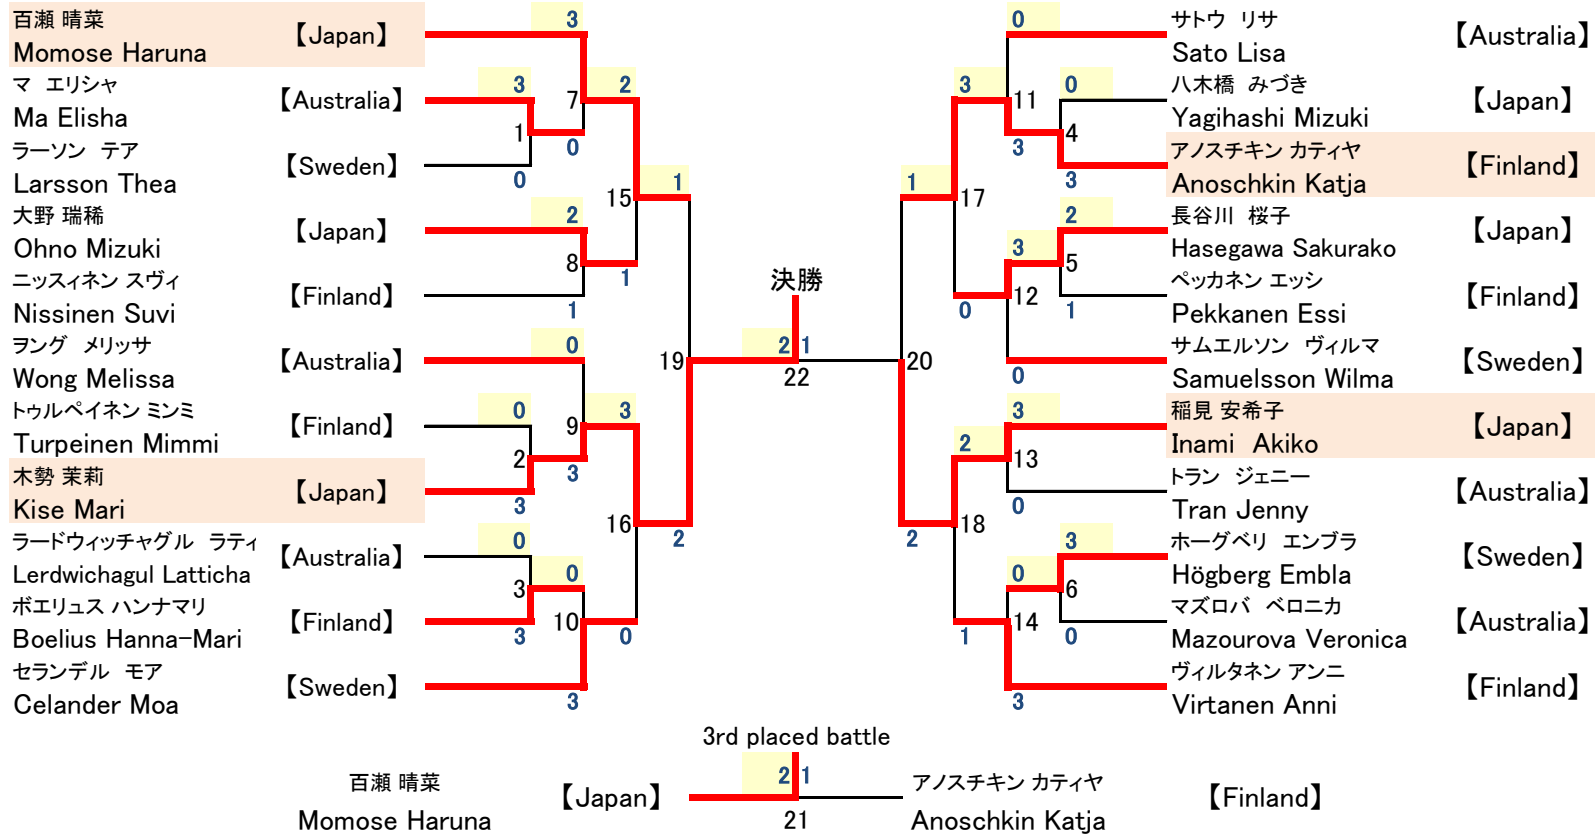

A02女子個人法形 22人 A02 Hokei, Women

1st	2nd	3rd
木勢 茉莉 Kise Mari 【Japan】	稲見 安希子 Inami Akiko 【Japan】	百瀬 晴菜 Momose Haruna 【Japan】