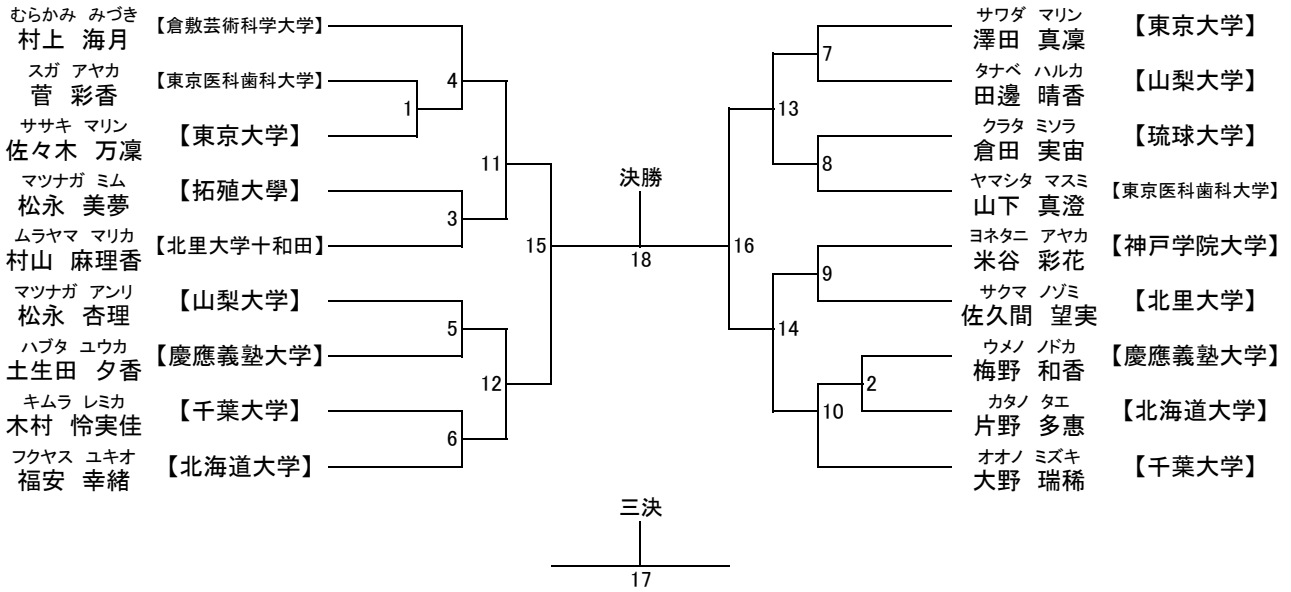

女子個人実戦競技 18人

試合時間 1分30秒(三位決定戦及び決勝は延長あり)
初段以上の女子 面ピット(選択可)・プロテクター着用

優勝	第2位	第3位	第4位