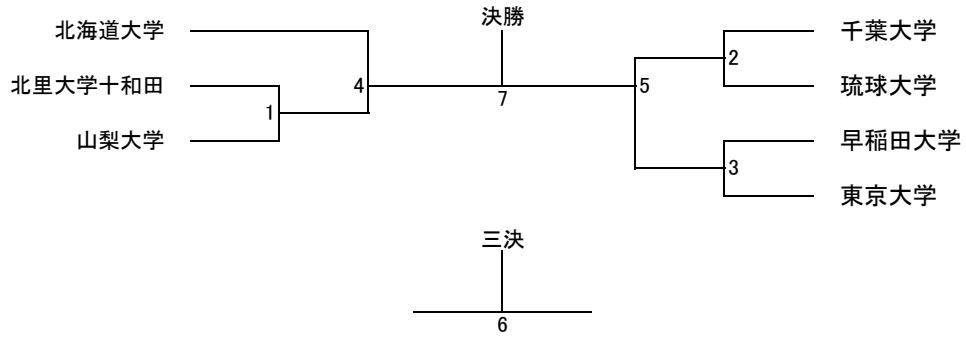

## 女子団体実戦競技 7チーム

試合時間 1分30秒 1チーム3～5名  
 原則として初段以上の女子(監督推薦により1級以上も可)  
 面ピット(選択可)・プロテクター着用(ただし、級位は面ピット必着)

| 優勝 | 第2位 | 第3位 | 第4位 |
|----|-----|-----|-----|
|    |     |     |     |