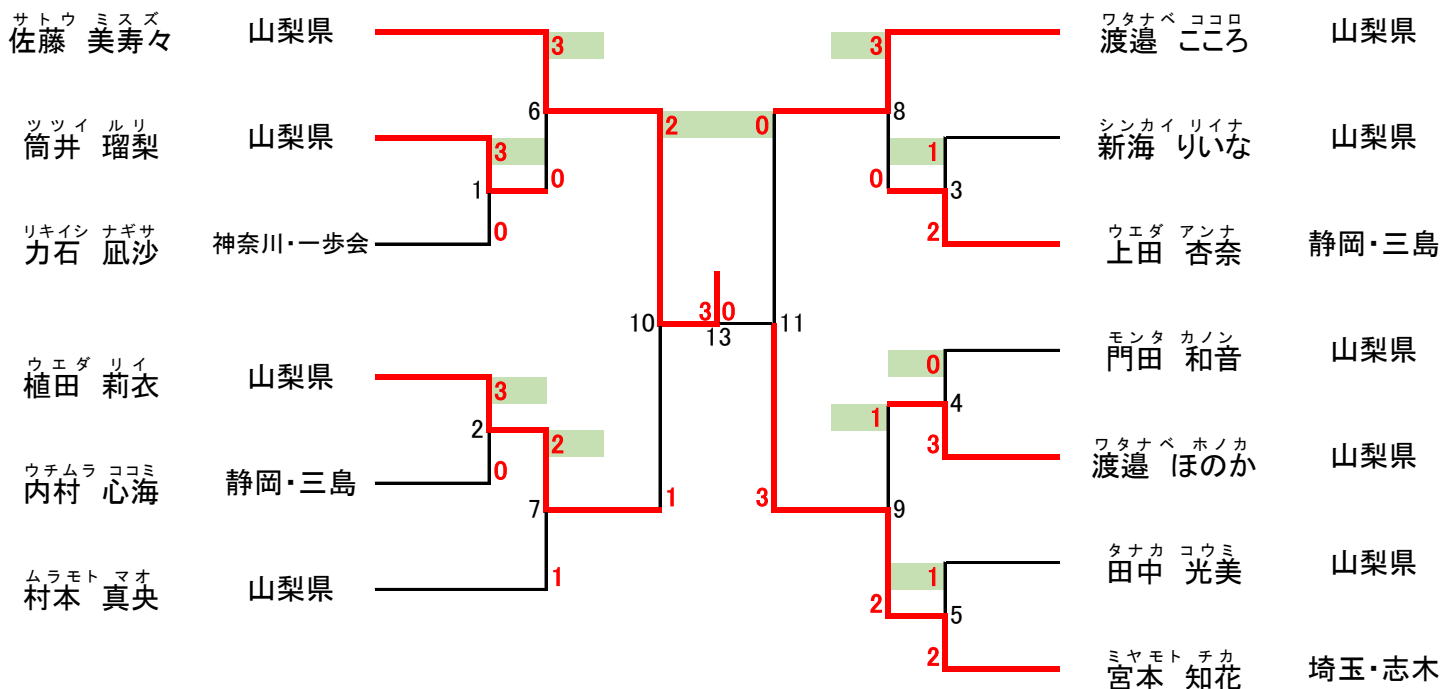

女子個人法形競技(小学高学年の部) (13名)

旋運変の陰の法形から選択

ウエダ リイ 山梨県 30 12 ワタナベ ココロ 山梨県 10

優勝	2位	3位	4位
佐藤 美寿々 (山梨県)	宮本 知花 (埼玉・志木)	植田 莉衣 (山梨県)	渡邊 ころ (山梨県)