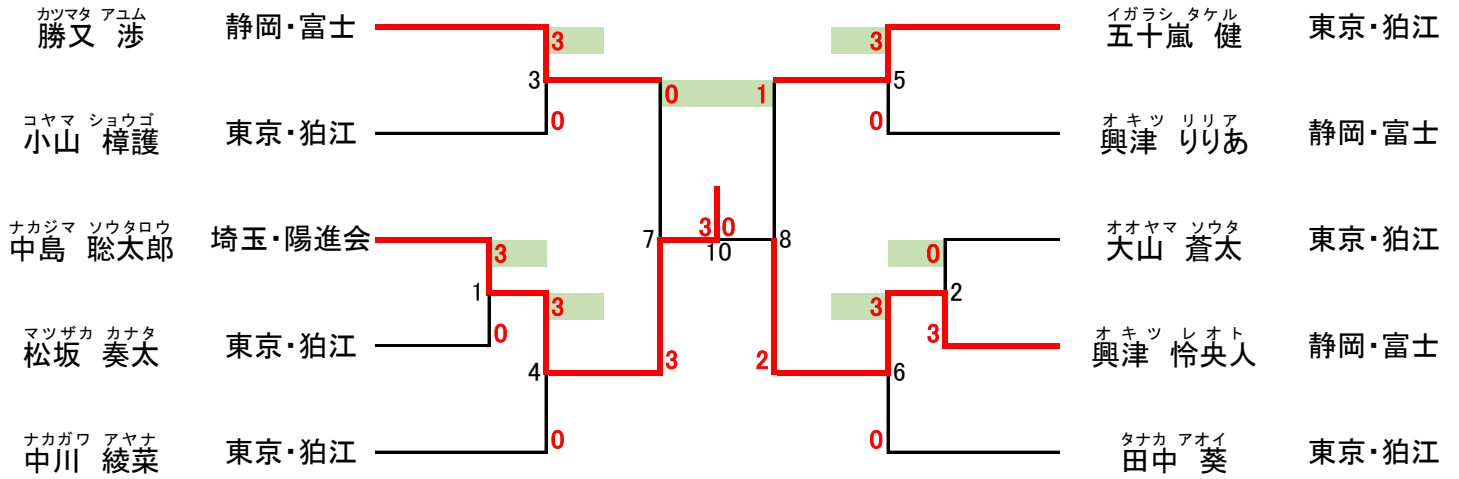

運足八法競技 (10名)

優勝	2位	3位	4位
中島 聡太郎 (埼玉・陽進会)	興津 怜央人 (静岡・富士)	五十嵐 健 (東京・狛江)	勝又 渉 (静岡・富士)