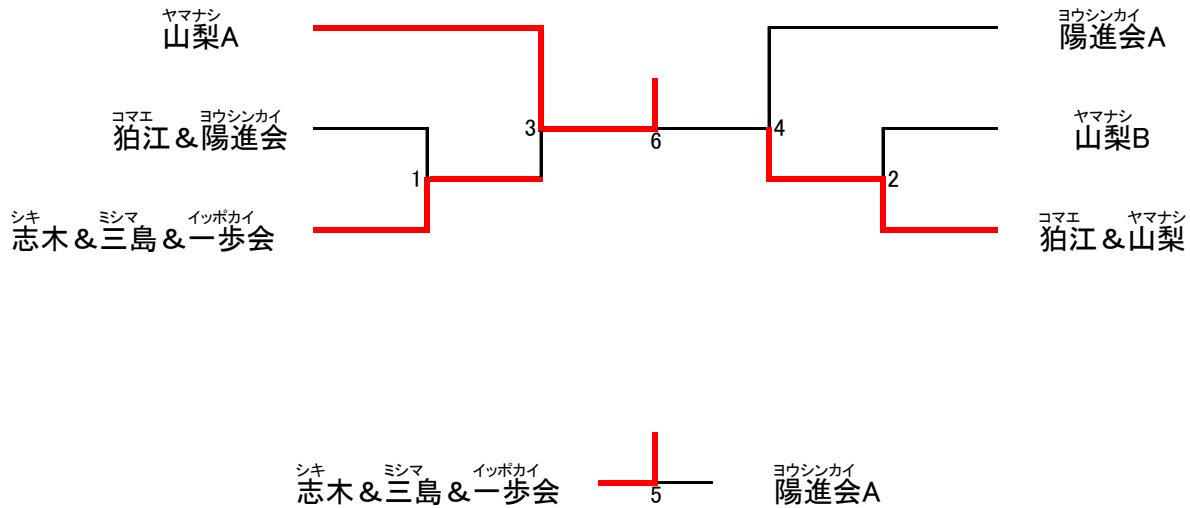

女子団体実戦競技 (6チーム)

試合時間：小学生1分・中学生1分30秒

山梨A	山崎 心菜	山梨
	藤岡 莉央	山梨
	村本 真央	山梨
	渡邊 ころこ	山梨
	植田 莉衣	山梨

狛江&山梨	福井 灯里	狛江
	渡邊 琴未	狛江
	筒井 瑠梨	山梨
	新海 りいな	山梨
	渡邊 ほのか	山梨

陽進会A	竹内 桜	陽進会
	古川 里帆	陽進会
	中井 美月	陽進会
	杉村 優芽	陽進会

山梨B	森野 日葵	山梨
	山田 百華	山梨
	田中 光美	山梨
	門田 和音	山梨
	佐藤 美寿々	山梨

狛江&陽進会	鈴木 優千花	狛江
	松本 花奈	狛江
	矢野 紗千佳	陽進会
	上田 葵	陽進会
	上田 葉	陽進会

志木&三島&一步会	宮本 沙季	志木
	本間 結衣	志木
	上田 杏奈	三島
	内村 心海	三島
	力石 凧沙	一步会

優勝	2位	3位	3位
山梨A	狛江&山梨	志木&三島&一步会	陽進会A