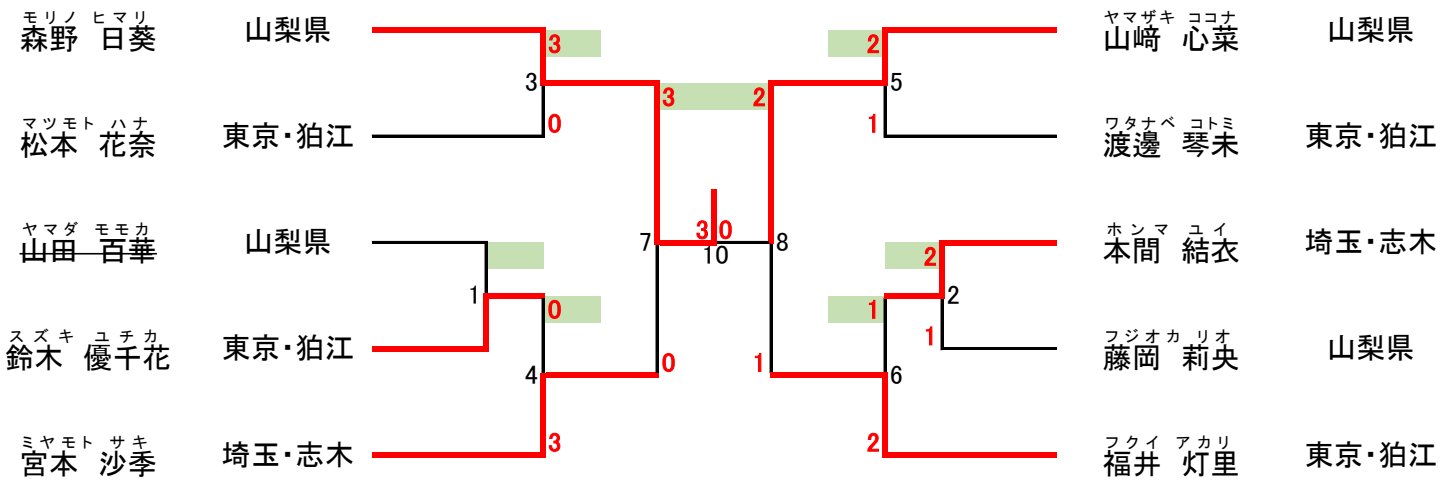

女子個人法形競技(中学生の部) (10名)

旋運変捻の陰の法形から選択

ミヤモト サキ 宮本 沙季 埼玉・志木
12
フクイ 灯里 福井 灯里 東京・狛江
9

優勝	2位	3位	4位
森野 日葵 (山梨県)	山崎 心菜 (山梨県)	福井 灯里 (東京・狛江)	宮本 沙季 (埼玉・志木)