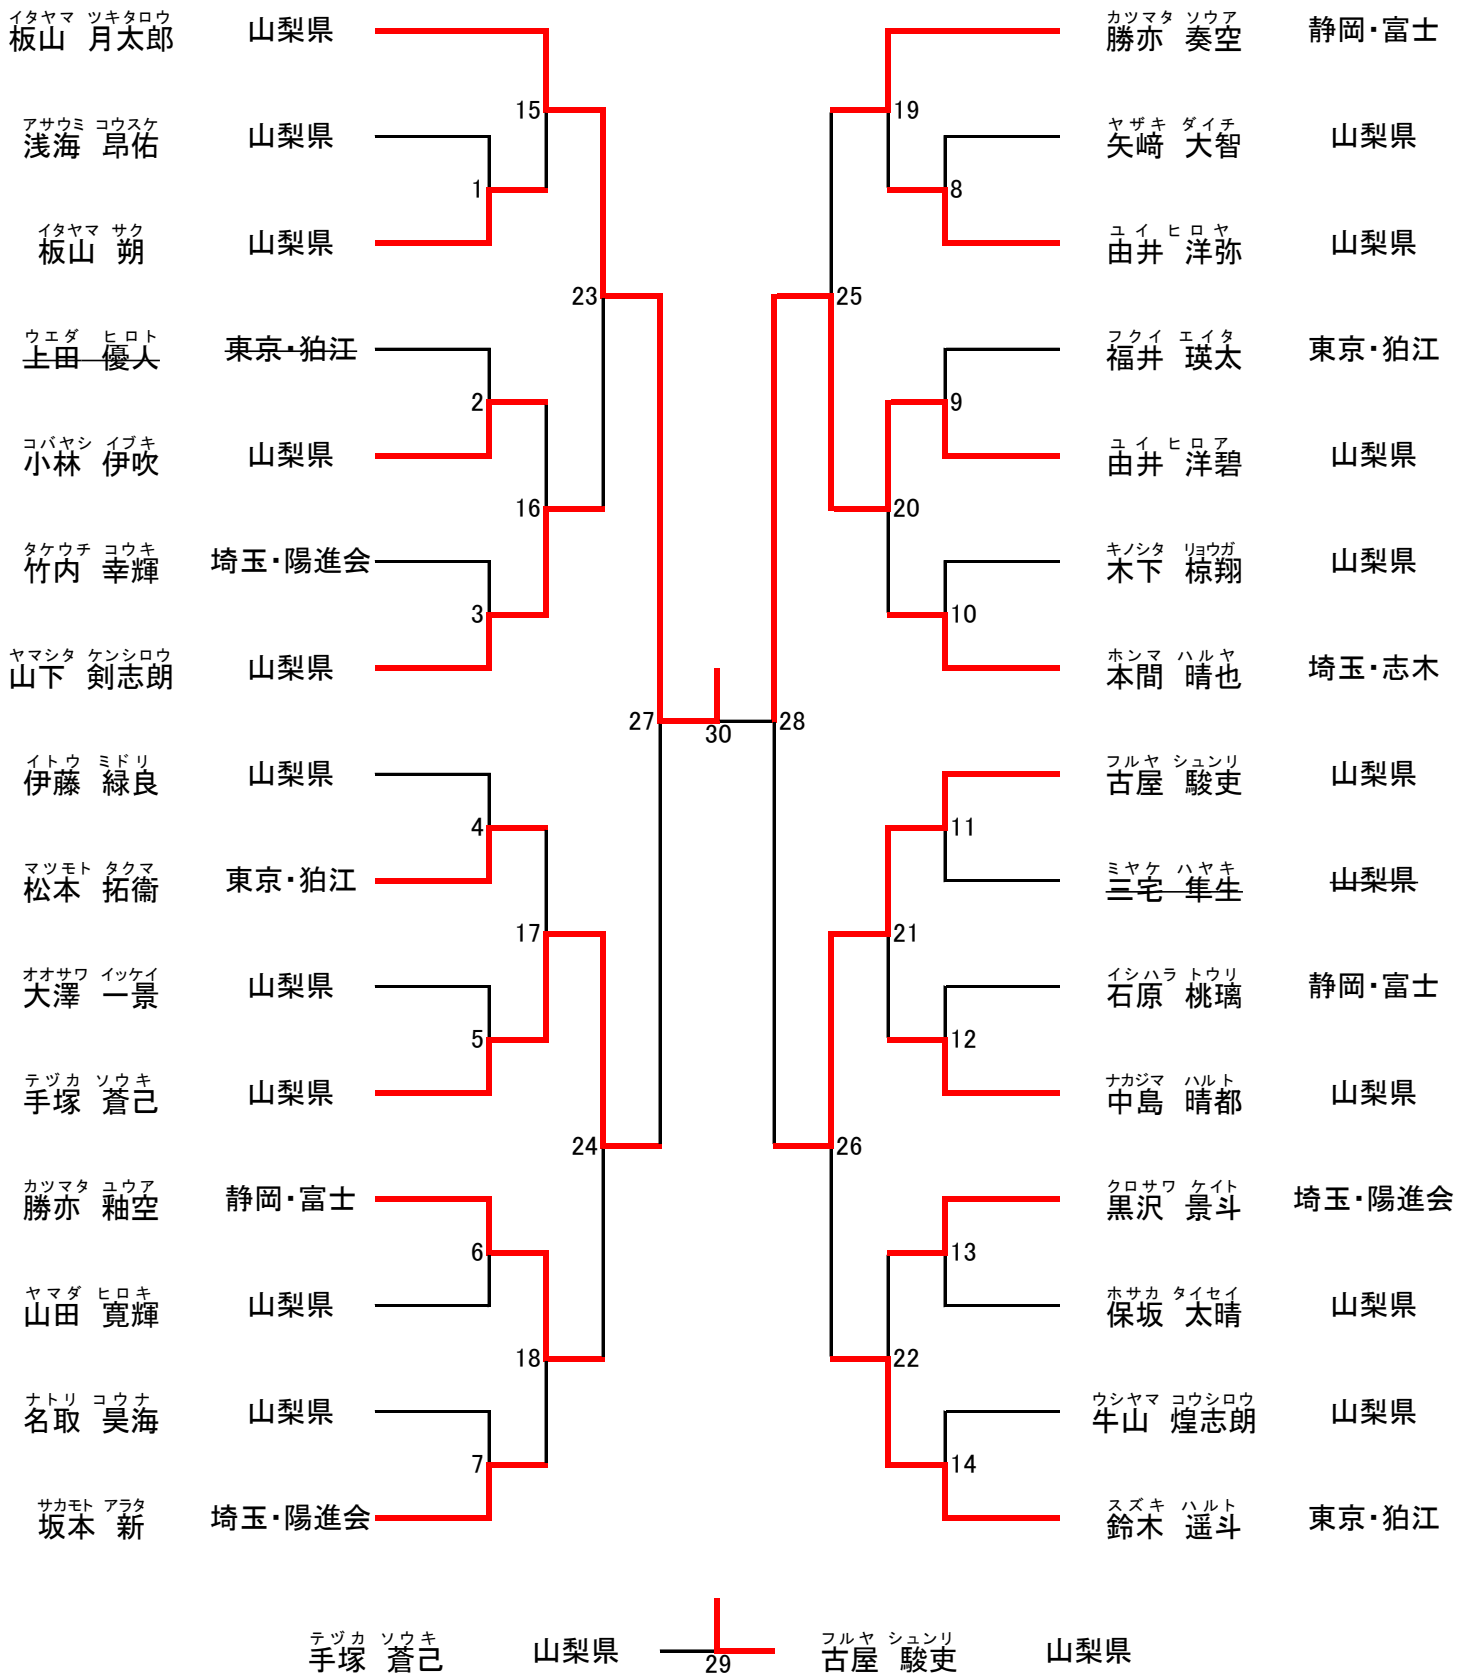

女子個人法形競技(中学生の部) (10名)

旋運変捻の陰の法形から選択

ミヤモト サキ 宮本 沙季 埼玉・志木
12
フクイ 灯里 福井 灯里 東京・狛江
9

優勝	2位	3位	4位
森野 日葵 (山梨県)	山崎 心菜 (山梨県)	福井 灯里 (東京・狛江)	宮本 沙季 (埼玉・志木)

男子個人実戦競技(小学高学年の部) (30名)

試合時間：1分

優勝	2位	3位	4位
板山 月太郎 (山梨県)	由井 洋碧 (山梨県)	古屋 駿吏 (山梨県)	手塚 蒼己 (山梨県)