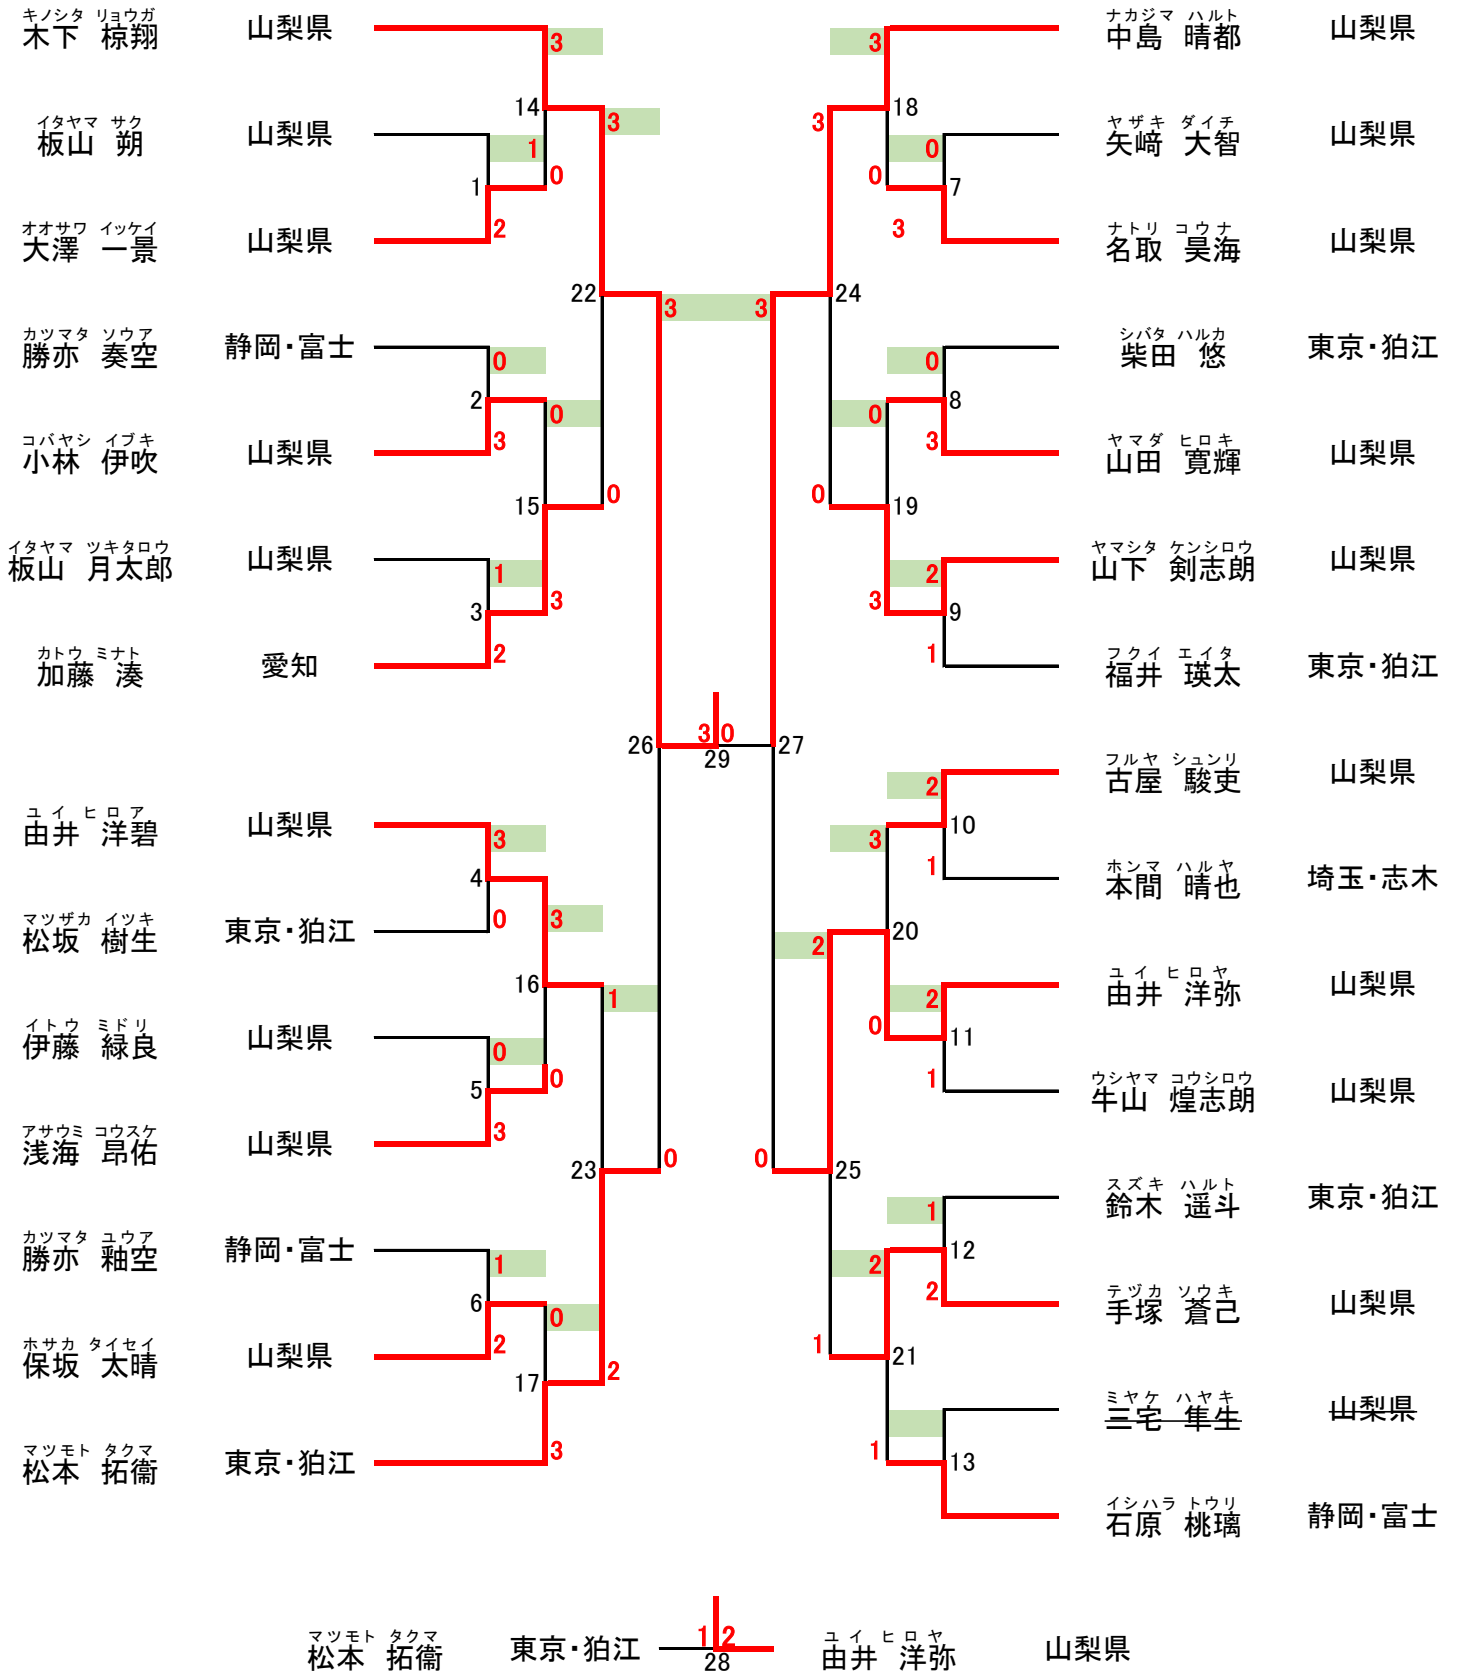

女子個人法形競技(小学低学年の部) (12名)

旋運の陰の法形から選択

優勝	2位	3位	4位
森野 穂香 (山梨県)	白倉 秋穂 (山梨県)	古屋 ゆめ (山梨県)	由井 莉々菜 (山梨県)

男子個人法形競技(小学高学年の部) (29名)

旋運変の体の法形から選択

優勝	2位	3位	4位
木下 棕翔 (山梨県)	中島 晴都 (山梨県)	由井 洋弥 (山梨県)	松本 拓衛 (東京・狛江)

女子個人法形競技(小学高学年の部) (13名)