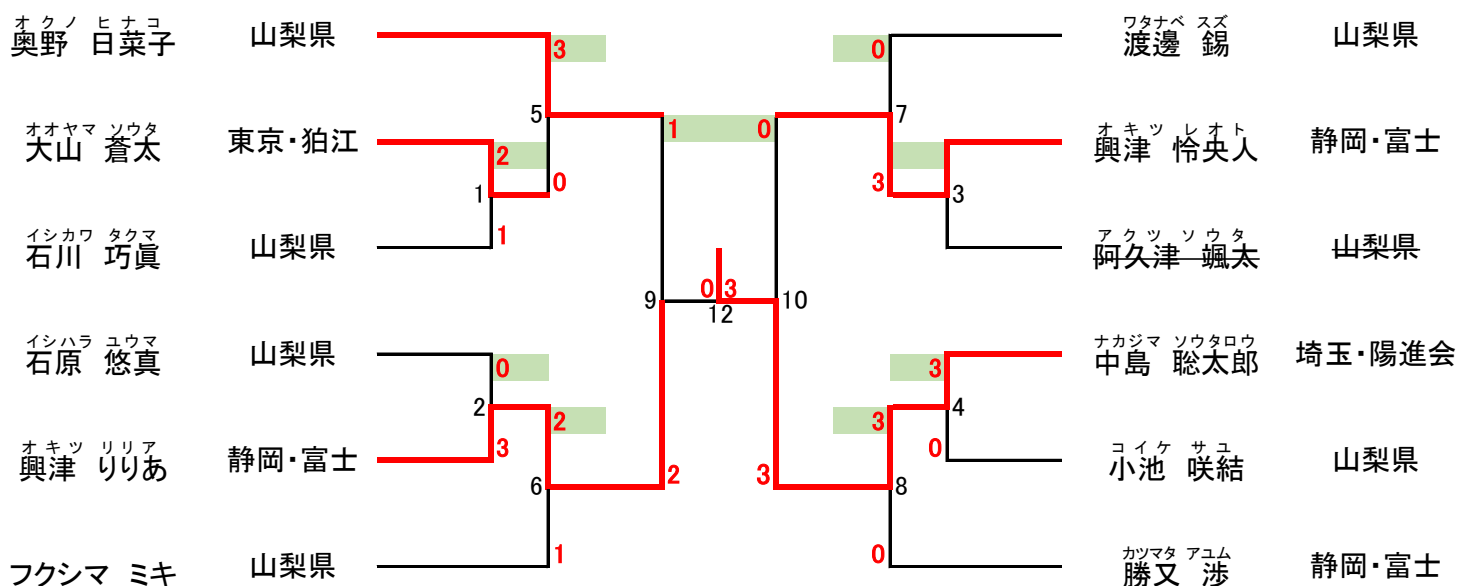

基本技競技(小学3年生以上の部) (12名)

旋体直状突き・運体蹴り突き・変体海老蹴り 左右2本ずつ

奥野 白菜子 山梨県 — 11 — 興津 怜央人 静岡・富士

優勝	2位	3位	4位
中島 聡太郎 (埼玉・陽進会)	興津 怜央人 (静岡・富士)	興津 怜央人 (静岡・富士)	奥野 白菜子 (山梨県)