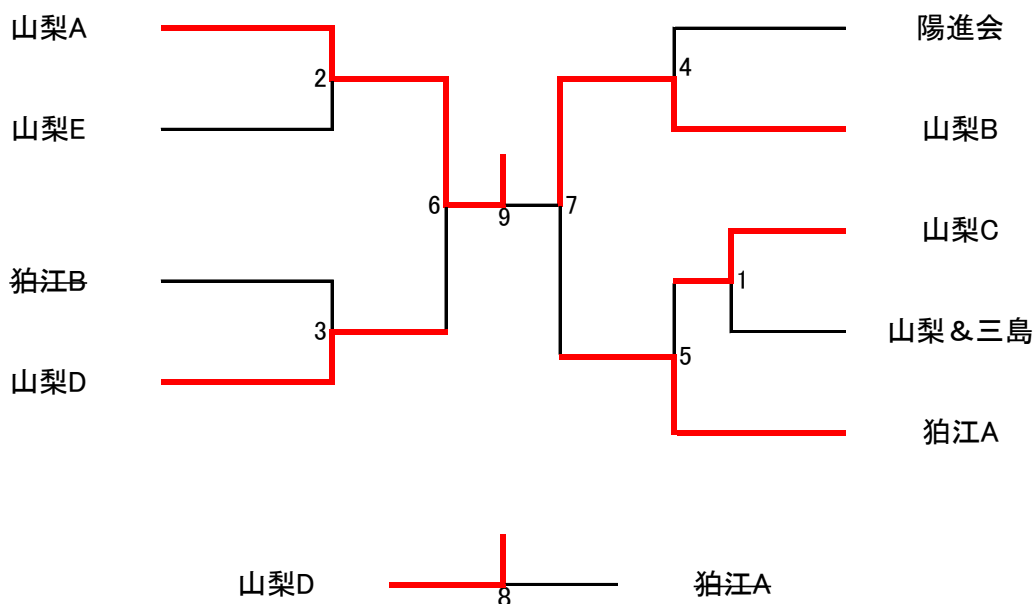

男子団体実戦競技 (9千一ム)

試合時間：小学生1分・中学生1分30秒

山梨A	安永 伊織	山梨
	古屋 孔	山梨
	板山 月太郎	山梨
	古屋 駿吏	山梨
	手塚 蒼己	山梨

山梨D	田中 京太郎	山梨
	清水 城佑	山梨
	小林 伊吹	山梨
	保坂 太晴	山梨
	山田 寛輝	山梨

狛江B		
	松坂 蓮	狛江
	柴田 悠	狛江
	松坂 樹生	狛江
	上田 優人	狛江

山梨B	坂本 廉	山梨
	山下 虎士朗	山梨
	由井 洋碧	山梨
	牛山 煌志朗	山梨
	山下 剣志朗	山梨

山梨E	清水 遥規	山梨
	清水 来楽太	山梨
	浅海 昂佑	山梨
	名取 昊海	山梨
	由井 洋弥	山梨

狛江A	松本 伊織	狛江
	柴田 樹	狛江
	鈴木 遥斗	狛江
	福井 瑛太	狛江
	松本 拓衛	狛江

山梨C	板山 琥珀	山梨
	牛山 尊琉	山梨
	伊藤 緑良	山梨
	中島 晴都	山梨
	木下 棕翔	山梨

山梨&三島	坂内 虎牙	山梨
	渡邊 晃太	三島
	矢崎 大智	山梨
	三宅 隼生	山梨
	板山 朔	山梨

陽進会	中井 煌一朗	陽進会
	黒沢 景斗	陽進会
	竹内 幸輝	陽進会
	坂本 新	陽進会

優勝	2位	3位	3位
山梨A	山梨B	山梨D	狛江A