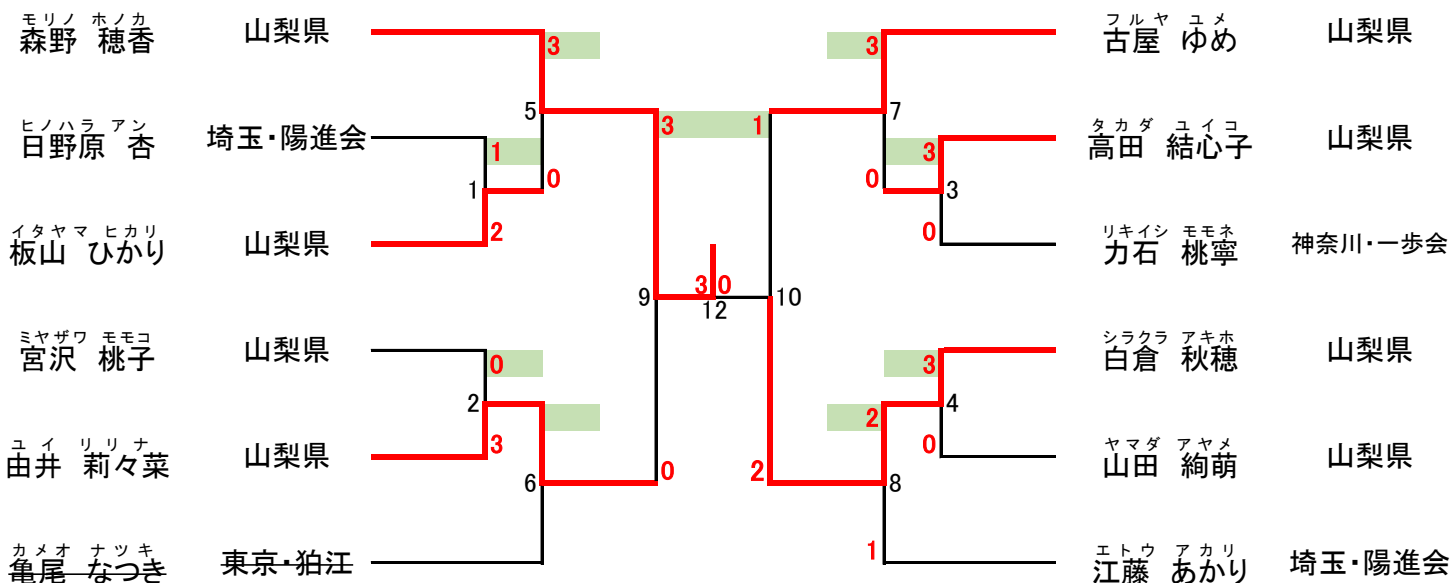

女子個人法形競技(小学低学年の部) (12名)

旋運の陰の法形から選択

優勝	2位	3位	4位
森野 穂香 (山梨県)	白倉 秋穂 (山梨県)	古屋 ゆめ (山梨県)	由井 莉々菜 (山梨県)