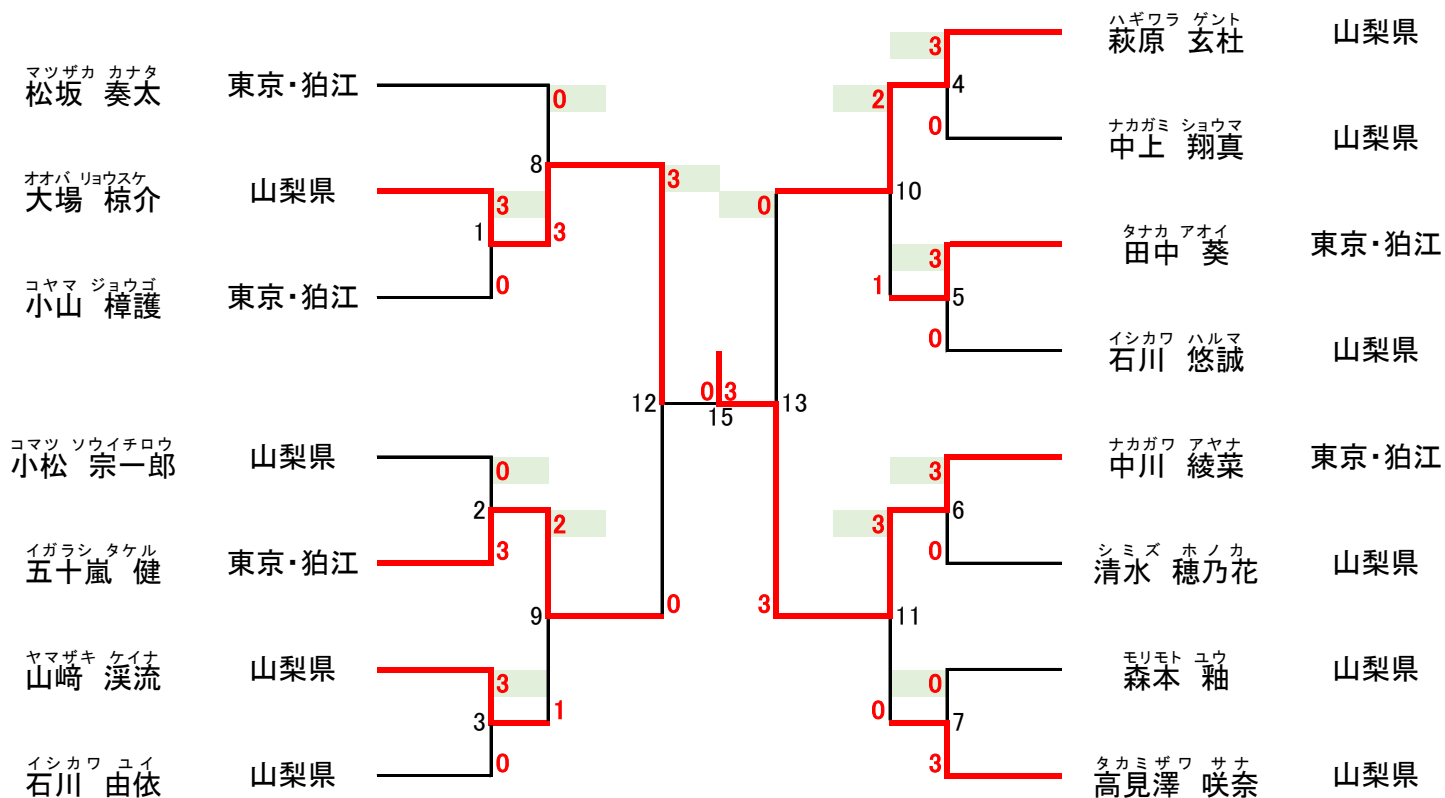

山梨県躰道優勝大会 2023

結果

8年後・12年後・16年後の世界大会日本代表たち

【日時】 令和5年6月18日(日)
【会場】 小瀬スポーツ公園 武道館
【主催】 山梨県躰道協会
【後援】 NPO法人 日本躰道協会
山梨県躰道協会保護者会

山梨県躰道優勝大会2023 入賞者一覧

	優 勝	2 位	3 位	4 位
基本技競技(小学2年生以下の部)	中川 綾菜 (東京・狛江)	大場 棕介 (山梨県)	萩原 玄杜 (山梨県)	五十嵐 健 (東京・狛江)
基本技競技(小学3年生以上の部)	中島 聡太郎 (埼玉・陽進会)	興津 りりあ (静岡・富士)	興津 怜央人 (静岡・富士)	奥野 日菜子 (山梨県)
運足八法競技	中島 聡太郎 (埼玉・陽進会)	興津 怜央人 (静岡・富士)	五十嵐 健 (東京・狛江)	勝 又 渉 (静岡・富士)
新人法形競技	矢野 紗千佳 (埼玉・陽進会)	坂本 新 (埼玉・陽進会)	竹内 桜 (埼玉・陽進会)	中井 美月 (埼玉・陽進会)
男子個人法形競技(小学低学年の部)	矢野 竜暉 (埼玉・陽進会)	植田 理仁 (山梨県)	清水 春太 (山梨県)	青柳 総一郎 (山梨県)
女子個人法形競技(小学低学年の部)	森野 穂香 (山梨県)	白倉 秋穂 (山梨県)	古屋 ゆめ (山梨県)	由井 莉々菜 (山梨県)
男子個人法形競技(小学高学年の部)	木下 棕翔 (山梨県)	中島 晴都 (山梨県)	由井 洋弥 (山梨県)	松本 拓衛 (東京・狛江)
女子個人法形競技(小学高学年の部)	佐藤 美寿々 (山梨県)	宮本 知花 (埼玉・志木)	植田 莉衣 (山梨県)	渡邊 ころろ (山梨県)
男子個人法形競技(中学生の部)	安永 伊織 (山梨県)	板山 琥珀 (山梨県)	清水 城佑 (山梨県)	清水 遥規 (山梨県)
女子個人法形競技(中学生の部)	森野 日葵 (山梨県)	山崎 心菜 (山梨県)	福井 灯里 (東京・狛江)	宮本 沙季 (埼玉・志木)
男子個人実戦競技(小学高学年の部)	板山 月太郎 (山梨県)	由井 洋碧 (山梨県)	古屋 駿吏 (山梨県)	手塚 蒼己 (山梨県)
女子個人実戦競技(小学高学年の部)	植田 莉衣 (山梨県)	渡邊 ころろ (山梨県)	村本 真央 (山梨県)	渡邊 ほのか (山梨県)
男子個人実戦競技(中学生の部)	安永 伊織 (山梨県)	坂本 廉 (山梨県)	古屋 孔 (山梨県)	松本 伊織 (東京・狛江)
女子個人実戦競技(中学生の部)	山崎 心菜 (山梨県)	福井 灯里 (東京・狛江)	渡邊 琴未 (東京・狛江)	藤岡 莉央 (山梨県)
男子団体実戦競技	山梨 A	山梨 B	山梨 D	狛江 A
女子団体実戦競技	山梨 A	狛江 & 山梨	志木 & 三島 & 一步会	陽進会 A

最優秀選手賞	安永 伊織 (山梨県)
優秀選手賞	中島 聡太郎 (埼玉・陽進会)

基本技競技(小学2年生以下の部) (15名)

旋体直状突き・運体蹴り突き・変体海老蹴り 左右2本ずつ

イガラシ タケル 五十嵐 健 東京・狛江 12 ハギワラ ゲント 萩原 玄杜 山梨県

優勝	2位	3位	4位
中川 綾菜 (東京・狛江)	大場 棕介 (山梨県)	萩原 玄杜 (山梨県)	五十嵐 健 (東京・狛江)

基本技競技(小学3年生以上の部) (12名)