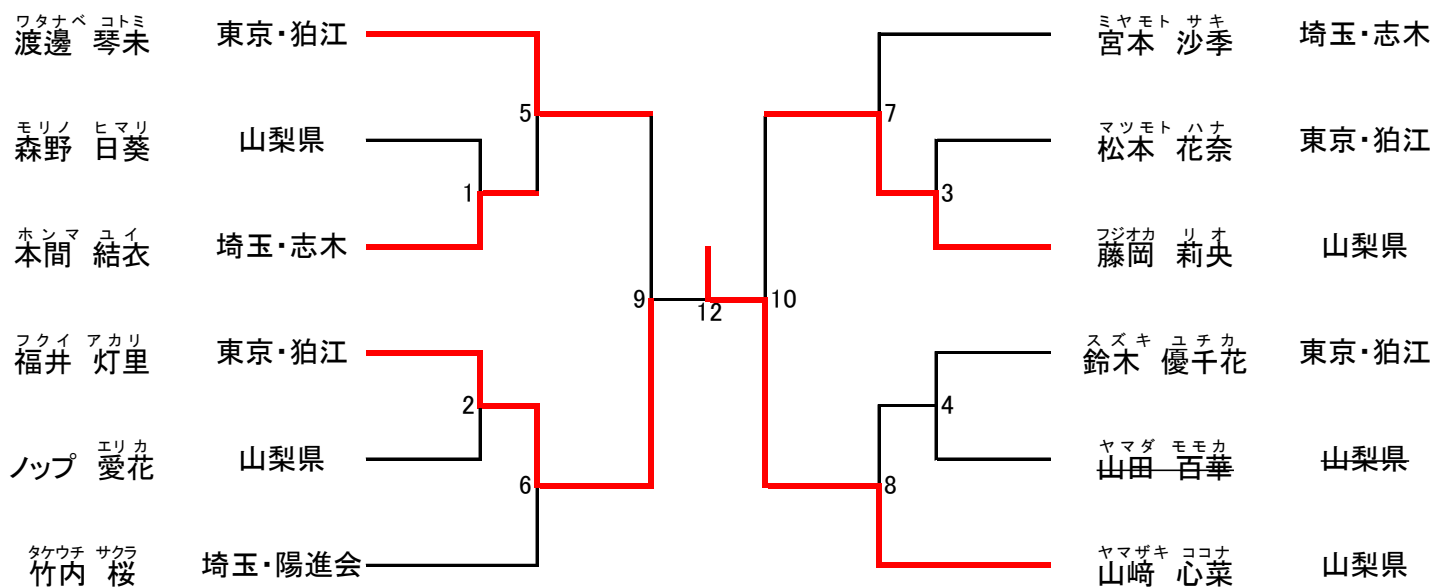

男子個人実戦競技(中学生の部) (16名)

試合時間：1分30秒

優 勝	2 位	3 位	4 位
安永 伊織 (山梨県)	坂本 廉 (山梨県)	古屋 孔 (山梨県)	松本 伊織 (東京・狛江)

女子個人実戦競技(中学生の部) (12名)

試合時間：1分30秒

渡邊 琴未 (東京・狛江) vs 藤岡 莉央 (山梨県)

優勝	2位	3位	4位
山崎 心菜 (山梨県)	福井 灯里 (東京・狛江)	渡邊 琴未 (東京・狛江)	藤岡 莉央 (山梨県)