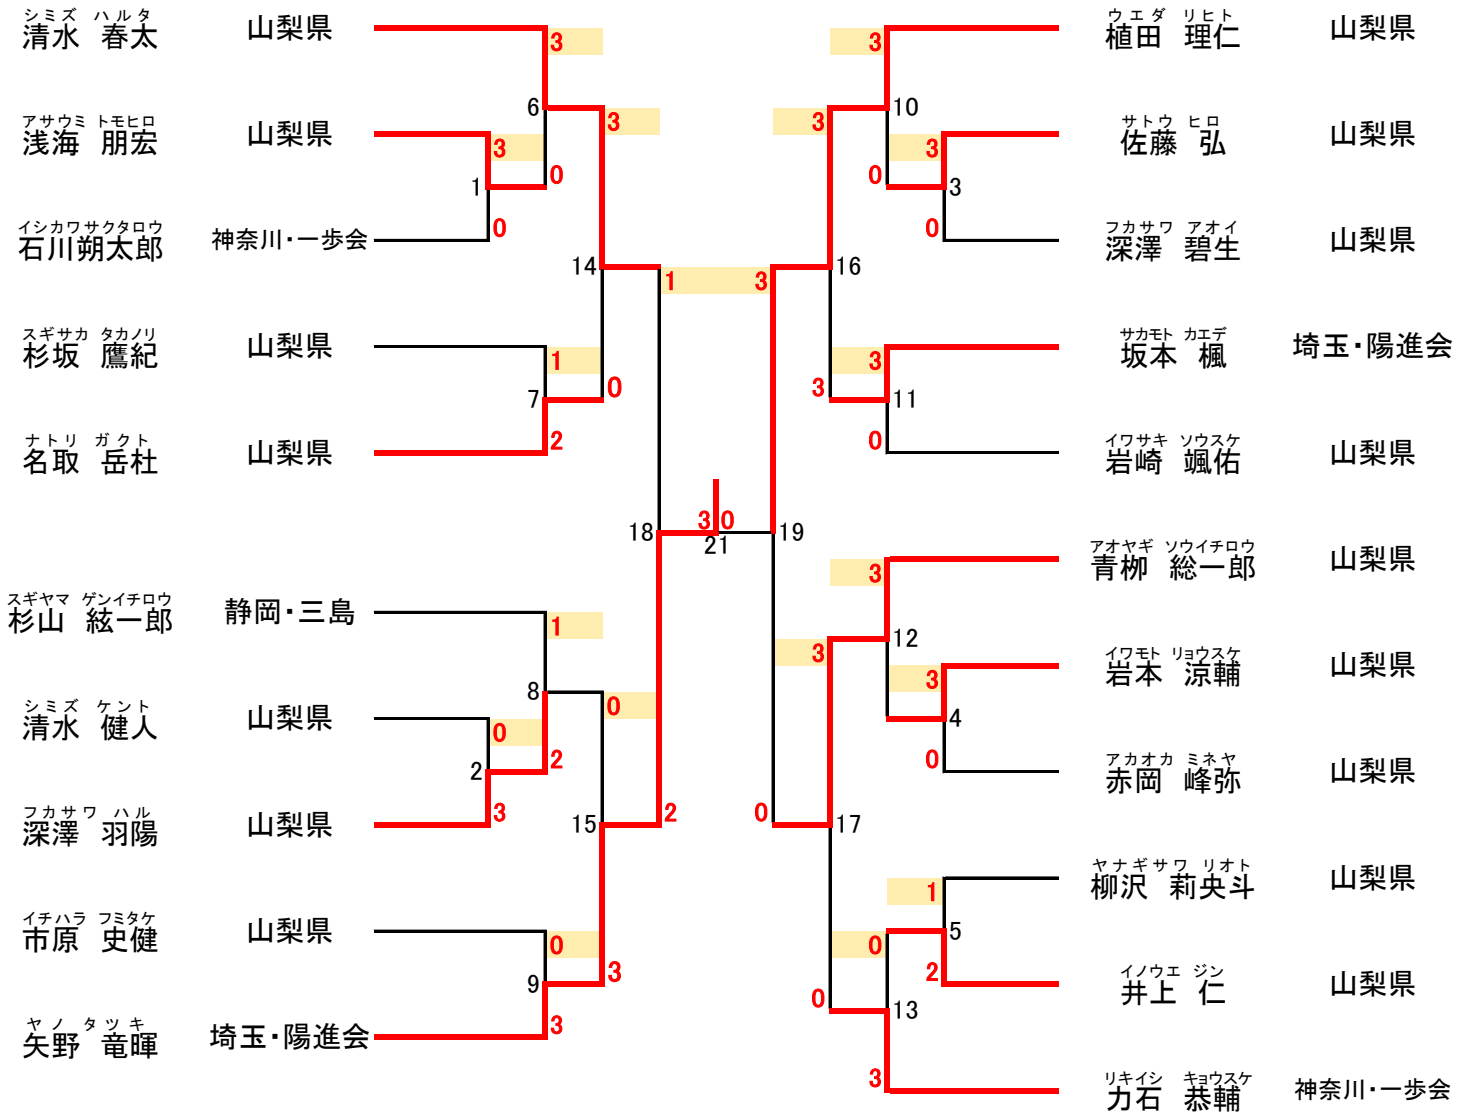

新人法形競技 (14名)

男子：旋体の法形 女子：旋陰法形

優勝	2位	3位	4位
矢野 紗千佳 (埼玉・陽進会)	坂本 新 (埼玉・陽進会)	竹内 桜 (埼玉・陽進会)	中井 美月 (埼玉・陽進会)

男子個人法形競技(小学低学年の部) (21名)

旋運の体の法形から選択

シミズ ハルタ 山梨県 **21** アオヤギ ソウイチロウ 山梨県
 清水 春太 20 青柳 総一郎

優勝	2位	3位	4位
矢野 竜暉 (埼玉県)	植田 理仁 (山梨県)	清水 春太 (山梨県)	青柳 総一郎 (山梨県)