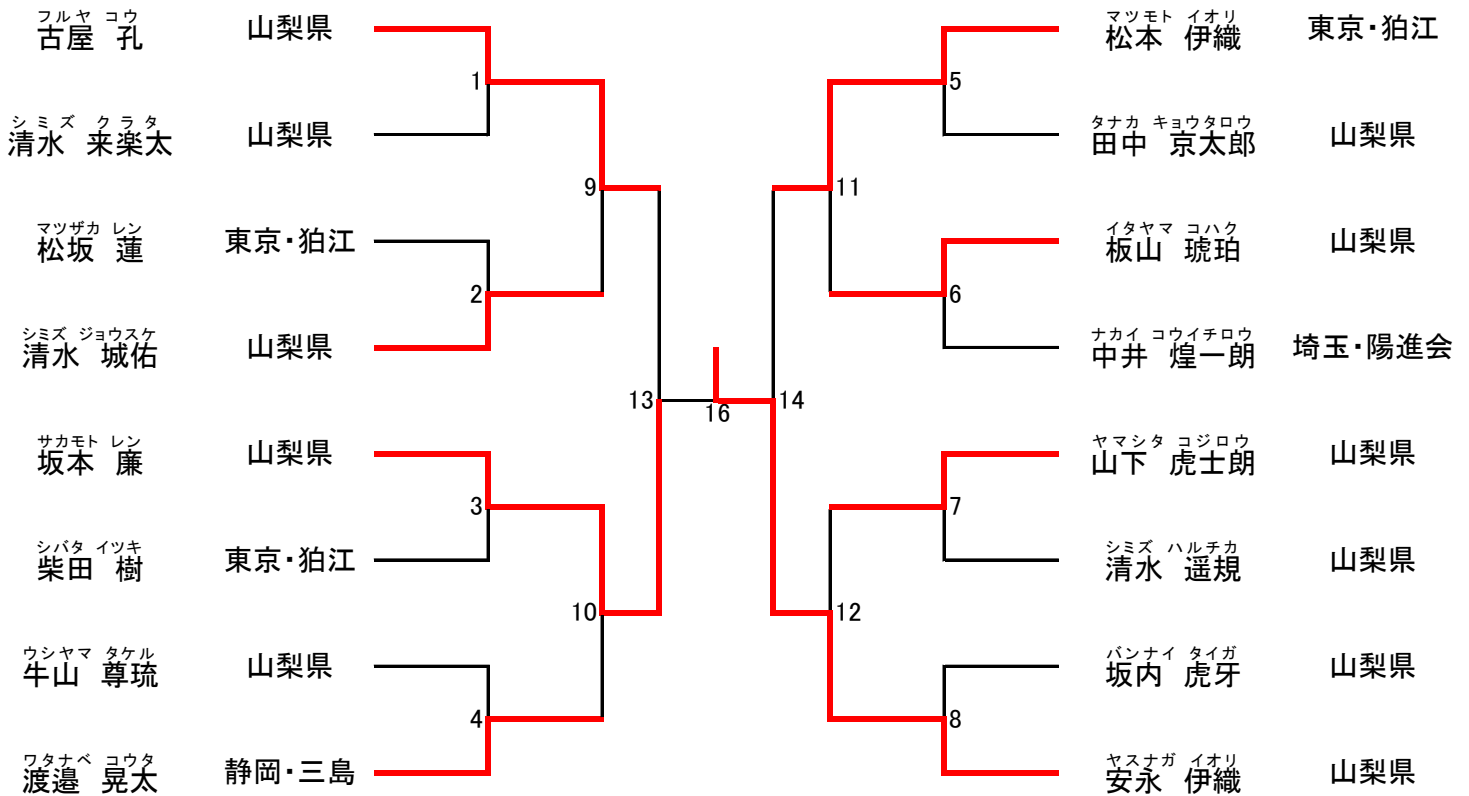

男子個人実戦競技(中学生の部) (16名)

試合時間：1分30秒

優 勝	2 位	3 位	4 位
安永 伊織 (山梨県)	坂本 廉 (山梨県)	古屋 孔 (山梨県)	松本 伊織 (東京・狛江)