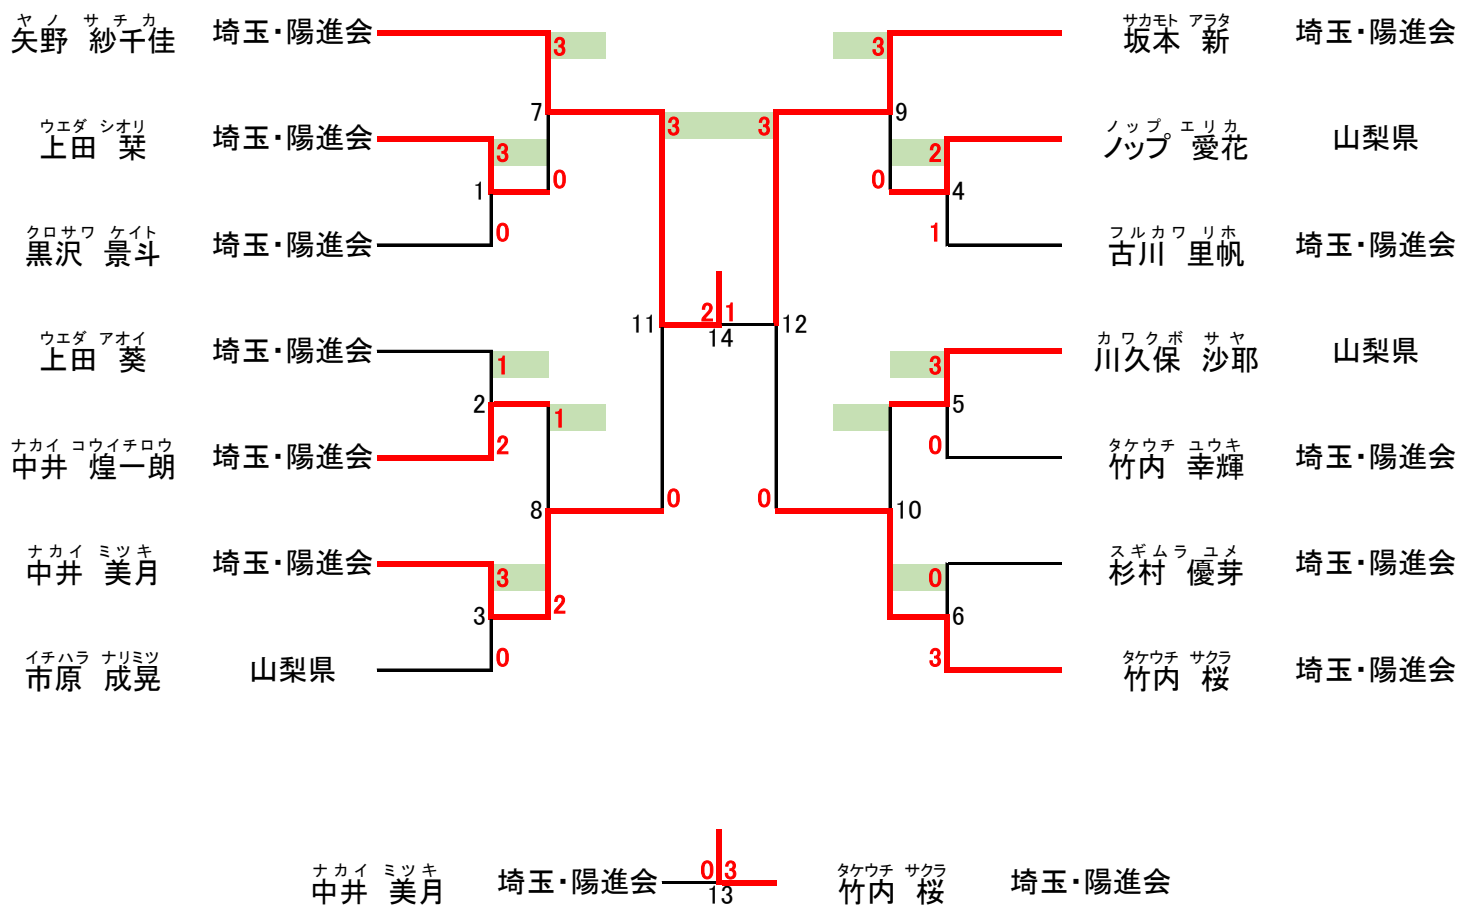

新人法形競技 (14名)

男子：旋体の法形 女子：旋陰法形

優勝	2位	3位	4位
矢野 紗千佳 (埼玉・陽進会)	坂本 新 (埼玉・陽進会)	竹内 桜 (埼玉・陽進会)	中井 美月 (埼玉・陽進会)