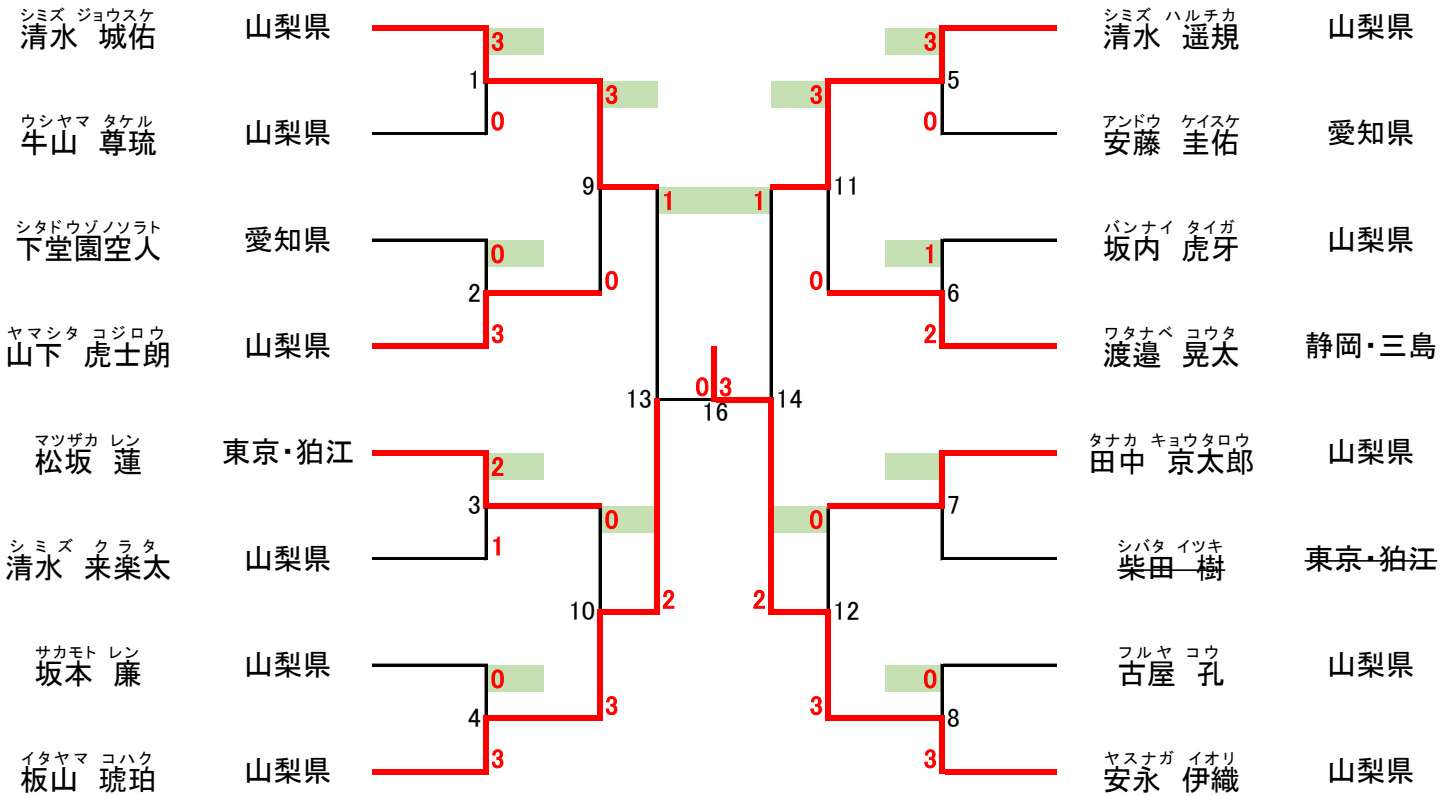

旋運変の陰の法形から選択

ウエダ リイ 山梨県 30 12 ワタナベ ココロ 山梨県 10

優勝	2位	3位	4位
佐藤 美寿々 (山梨県)	宮本 知花 (埼玉・志木)	植田 莉衣 (山梨県)	渡邊 ころ (山梨県)

男子個人法形競技(中学生の部) (16名)

旋運変捻の体の法形から選択

シミズ ジョウスケ 清水 城佑 山梨県 $\frac{3}{15}$ シミズ ハルチカ 清水 遥規 山梨県

優勝	2位	3位	4位
安永 伊織 (山梨県)	板山 琥珀 (山梨県)	清水 城佑 (山梨県)	清水 遥規 (山梨県)